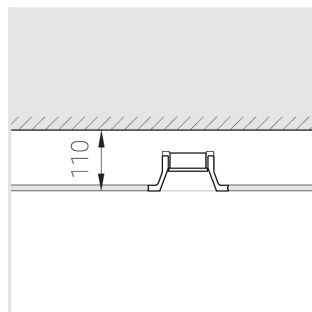

Встраиваемый гипсовый светильник

Simple Round Lens A56 68 8W 930 D10°

IP44/20 triac

ze11041372

220-240 В

IP44

Ra >90

3 SDCM

Комплектация

Корпус	1
Световой модуль	1
Блок питания	1
Крепежный элемент	2
Винт M5x6	4
Саморез	2
ГроверD5	4
Присоска	1

Производитель оставляет за собой право вносить изменения в комплектацию светильника.

Технические характеристики

Размеры:	D137x96 мм
Светильник круглой формы	
Корпус:	Гипс
Источник света:	LED
Класс электробезопасности:	II
Степень защиты:	IP44
Номинальная мощность:	8.6 Вт
Световой поток светильника*:	570 лм
Светоотдача*:	66 лм/Вт
Цветовая температура*:	3000 К
Индекс цветопередачи*:	Ra >90
Стабильность цветовой температуры*:	3 SDCM
cos *:	0.96
Блок питания**:	Драйвер в комплекте