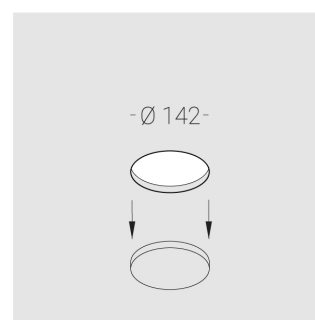

Встраиваемый гипсовый светильник

Simple Round Lens A56 68 8W 930 D10°

IP44/20 triac

ze11041372

220-240 В

IP44

Ra >90

3 SDCM

Технические характеристики

Размеры:	D137x96 мм
Светильник круглой формы	
Корпус:	Гипс
Источник света:	LED
Класс электробезопасности:	II
Степень защиты:	IP44
Номинальная мощность:	8.6 Вт
Световой поток светильника*:	570 лм
Светоотдача*:	66 лм/Вт
Цветовая температура*:	3000 К
Индекс цветопередачи*:	Ra >90
Стабильность цветовой температуры*:	3 SDCM
cos *:	0.96
Блок питания**:	Драйвер в комплекте