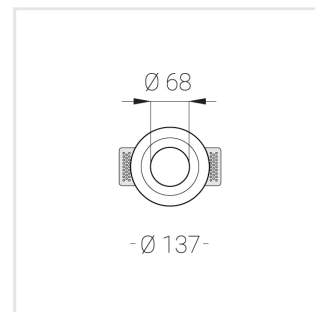

Встраиваемый гипсовый светильник

Simple Round Lens A56 68 8W 930 D10°

IP44/20 triac

ze11041372

220-240 В

IP44

Ra >90

3 SDCM

Комплектация

Корпус	1
Световой модуль	1
Блок питания	1
Крепежный элемент	2
Винт M5x6	4
Саморез	2
ГроверD5	4
Присоска	1

Производитель оставляет за собой право вносить изменения в комплектацию светильника.

Технические характеристики

Размеры:	D137x96 мм
Светильник круглой формы	
Корпус:	Гипс
Источник света:	LED
Класс электробезопасности:	II
Степень защиты:	IP44
Номинальная мощность:	8.6 Вт
Световой поток светильника*:	570 лм
Светоотдача*:	66 лм/Вт
Цветовая температура*:	3000 К
Индекс цветопередачи*:	Ra >90
Стабильность цветовой температуры*:	3 SDCM
cos *:	0.96
Блок питания**:	Драйвер в комплекте