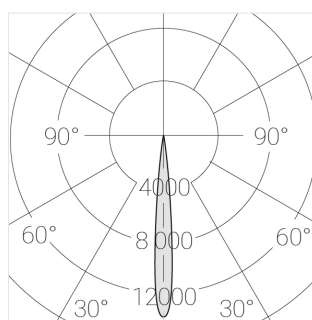

Встраиваемый гипсовый светильник

Simple Round Lens A56 68 8W 930 D10°

IP44/20 triac

ze11041372

220-240 В

IP44

Ra >90

3 SDCM

Технические характеристики

Размеры:	D137x96 мм
Светильник круглой формы	
Корпус:	Гипс
Источник света:	LED
Класс электробезопасности:	II
Степень защиты:	IP44
Номинальная мощность:	8.6 Вт
Световой поток светильника*:	570 лм
Светоотдача*:	66 лм/Вт
Цветовая температура*:	3000 К
Индекс цветопередачи*:	Ra >90
Стабильность цветовой температуры*:	3 SDCM
cos *:	0.96
Блок питания**:	Драйвер в комплекте