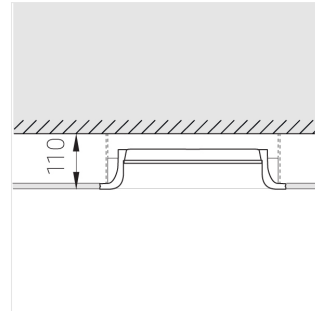

Крупногабаритный Встраиваемый гипсовый СВЕТИЛЬНИК

Зенит
Светотехническое производство

Simple MAX R50 D300 45W 830 DS

ze11009011

220-240 В

IP20

Ra >80

3 SDCM

Комплектация

Корпус	1
Световой модуль	1
Блок питания	1
Крепежный элемент	8
Винт M5x6	16
Саморез	16
ГроверD5	20
Присоска	2
Подвес для корпуса	4
Винт M5x8	4

Производитель оставляет за собой право вносить изменения в комплектацию светильника.

Технические характеристики

Размеры: 390x390x100 мм
Масса нетто: 6,91 кг

Светильник круглой формы

Корпус: Гипс

Источник света: LED

Класс электробезопасности: II

Степень защиты: IP20

Номинальная мощность: 44.5 Вт