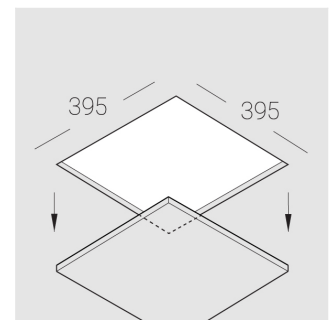

Крупногабаритный Встраиваемый гипсовый СВЕТИЛЬНИК

Зенит
Светотехническое производство

Simple MAX R50 D300 45W 830 DS

ze11009011

220-240 В

IP20

Ra >80

3 SDCM

Технические характеристики

Размеры: 390x390x100 мм
Масса нетто: 6,91 кг

Светильник круглой формы

Корпус: Гипс

Источник света: LED

Класс электробезопасности: II

Степень защиты: IP20

Номинальная мощность: 44.5 Вт