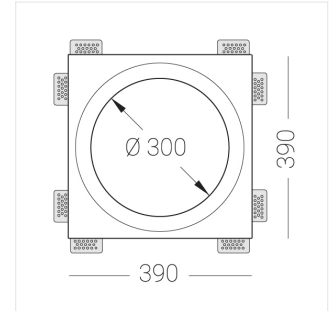

Крупногабаритный Встраиваемый гипсовый СВЕТИЛЬНИК

Зенит
Светотехническое производство

Simple MAX R50 D300 45W 830 DS

ze11009011

220-240 В

IP20

Ra >80

3 SDCM

Комплектация

Корпус	1
Световой модуль	1
Блок питания	1
Крепежный элемент	8
Винт M5x6	16
Саморез	16
ГроверD5	20
Присоска	2
Подвес для корпуса	4
Винт M5x8	4

Производитель оставляет за собой право вносить изменения в комплектацию светильника.

Технические характеристики

Размеры: 390x390x100 мм
Масса нетто: 6,91 кг

Светильник круглой формы

Корпус: Гипс

Источник света: LED

Класс электробезопасности: II

Степень защиты: IP20

Номинальная мощность: 44.5 Вт