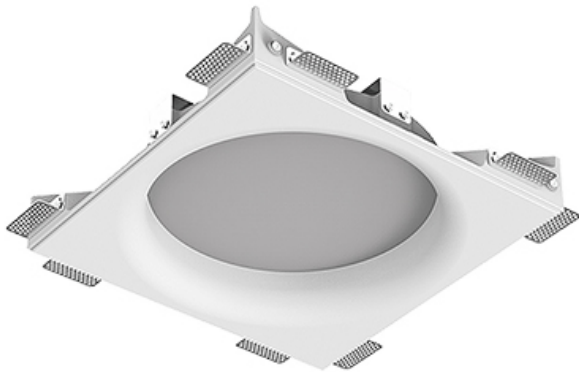

Крупногабаритный Встраиваемый гипсовый СВЕТИЛЬНИК

Зенит
Светотехническое производство

Simple MAX R50 D300 45W 830 DS

ze11009011

220-240 В

IP20

Ra >80

3 SDCM

Комплектация

Корпус	1
Световой модуль	1
Блок питания	1
Крепежный элемент	8
Винт M5x6	16
Саморез	16
ГроверD5	20
Присоска	2
Подвес для корпуса	4
Винт M5x8	4

Производитель оставляет за собой право вносить изменения в комплектацию светильника.

Технические характеристики

Размеры: 390x390x100 мм
Масса нетто: 6,91 кг

Светильник круглой формы

Корпус: Гипс

Источник света: LED

Класс электробезопасности: II

Степень защиты: IP20

Номинальная мощность: 44.5 Вт