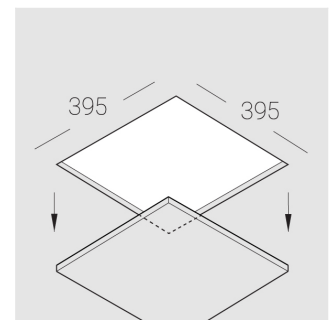

Крупногабаритный Встраиваемый гипсовый СВЕТИЛЬНИК

Зенит
Светотехническое производство

Simple MAX R50 D300 45W 930 DS

ze11009014

220-240 В

IP20

Ra >90

3 SDCM

Технические характеристики

Размеры: 390x390x100 мм
Масса нетто: 6,91 кг

Светильник круглой формы

Корпус: Гипс

Источник света: LED

Класс электробезопасности: II

Степень защиты: IP20

Номинальная мощность: 44.5 Вт