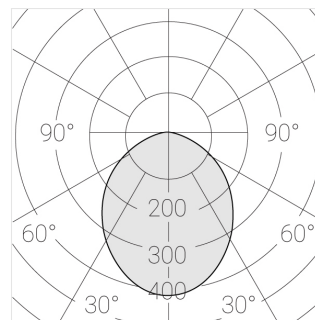

Крупногабаритный Встраиваемый гипсовый СВЕТИЛЬНИК

Зенит
Светотехническое производство

Simple MAX R50 D300 45W 930 DS

ze11009014

220-240 В

IP20

Ra >90

3 SDCM

Комплектация

Корпус	1
Световой модуль	1
Блок питания	1
Крепежный элемент	8
Винт M5x6	16
Саморез	16
ГроверD5	20
Присоска	2
Подвес для корпуса	4
Винт M5x8	4

Производитель оставляет за собой право вносить изменения в комплектацию светильника.

Технические характеристики

Размеры: 390x390x100 мм
Масса нетто: 6,91 кг

Светильник круглой формы

Корпус: Гипс

Источник света: LED

Класс электробезопасности: II

Степень защиты: IP20

Номинальная мощность: 44.5 Вт

Световой поток светильника*: 3893 лм

Светоотдача*: 87 лм/Вт

Цветовая температура*: 3000 К

Индекс цветопередачи*: Ra >90

Стабильность цветовой температуры*: 3 SDCM

cos *: 0.95

Блок питания**: Драйвер в комплекте

Все параметры, отмеченные *, являются расчетными значениями. Зенит использует проверенные и испытанные компоненты от ведущих поставщиков. Тем не менее допускается наличие отдельных сбоев связанных с технологией светодиодов в течение срока службы продукта.

** — производитель оставляет за собой право замены блока питания на аналогичный, имеющий те же характеристики.