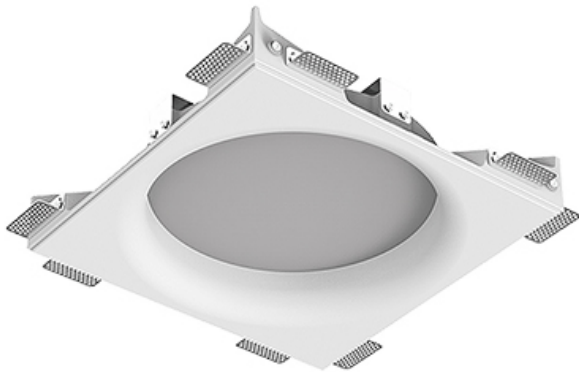

Крупногабаритный Встраиваемый гипсовый СВЕТИЛЬНИК

Зенит
Светотехническое производство

Simple MAX R50 D300 45W 930 DS

ze11009014

220-240 В

IP20

Ra >90

3 SDCM

Комплектация

Корпус	1
Световой модуль	1
Блок питания	1
Крепежный элемент	8
Винт M5x6	16
Саморез	16
ГроверD5	20
Присоска	2
Подвес для корпуса	4
Винт M5x8	4

Производитель оставляет за собой право вносить изменения в комплектацию светильника.

Технические характеристики

Размеры: 390x390x100 мм
Масса нетто: 6,91 кг

Светильник круглой формы

Корпус: Гипс

Источник света: LED

Класс электробезопасности: II

Степень защиты: IP20

Номинальная мощность: 44.5 Вт