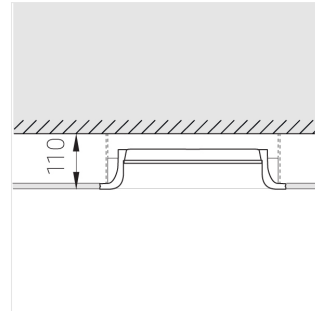

Крупногабаритный Встраиваемый гипсовый СВЕТИЛЬНИК

Зенит
Светотехническое производство

Simple MAX R50 D300 45W 930 DS

ze11009014

220-240 В

IP20

Ra >90

3 SDCM

Комплектация

Корпус	1
Световой модуль	1
Блок питания	1
Крепежный элемент	8
Винт M5x6	16
Саморез	16
ГроверD5	20
Присоска	2
Подвес для корпуса	4
Винт M5x8	4

Производитель оставляет за собой право вносить изменения в комплектацию светильника.

Технические характеристики

Размеры: 390x390x100 мм
Масса нетто: 6,91 кг

Светильник круглой формы

Корпус: Гипс

Источник света: LED

Класс электробезопасности: II

Степень защиты: IP20

Номинальная мощность: 44.5 Вт