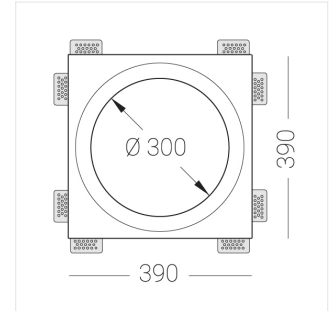

Крупногабаритный Встраиваемый гипсовый СВЕТИЛЬНИК

Зенит
Светотехническое производство

Simple MAX R50 D300 45W 930 DS

ze11009014

220-240 В

IP20

Ra >90

3 SDCM

Комплектация

Корпус	1
Световой модуль	1
Блок питания	1
Крепежный элемент	8
Винт M5x6	16
Саморез	16
ГроверD5	20
Присоска	2
Подвес для корпуса	4
Винт M5x8	4

Производитель оставляет за собой право вносить изменения в комплектацию светильника.

Технические характеристики

Размеры: 390x390x100 мм
Масса нетто: 6,91 кг

Светильник круглой формы

Корпус: Гипс

Источник света: LED

Класс электробезопасности: II

Степень защиты: IP20

Номинальная мощность: 44.5 Вт