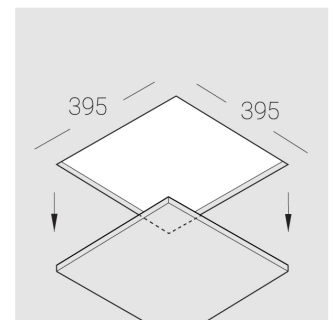

Крупногабаритный Встраиваемый гипсовый СВЕТИЛЬНИК

ЗЕНИТ
Светотехническое производство

Simple MAX R50 D300 45W 830 DS DA
ze11009016

220-240 В

IP20

Ra >80

3 SDCM

Комплектация

Технические характеристики

Размеры: 390x390x100 мм
Масса нетто: 6,91 кг

Светильник круглой формы

Корпус: Гипс

Источник света: LED

Класс электробезопасности: II

Степень защиты: IP20

Номинальная мощность: 44.5 Вт