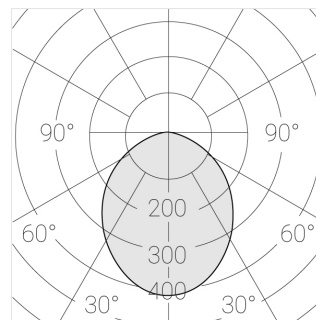

Крупногабаритный Встраиваемый гипсовый СВЕТИЛЬНИК

ЗЕНИТ
Светотехническое производство

Simple MAX R50 D300 45W 830 DS DA
ze11009016

220-240 В

IP20

Ra >80

3 SDCM

Комплектация

Корпус	1
Световой модуль	1
Блок питания	1
Крепежный элемент	8
Винт M5x6	16
Саморез	16
ГроверD5	20
Присоска	2
Подвес для корпуса	4
Винт M5x8	4

Производитель оставляет за собой право вносить изменения в комплектацию светильника.

Технические характеристики

Размеры: 390x390x100 мм
Масса нетто: 6,91 кг

Светильник круглой формы

Корпус: Гипс

Источник света: LED

Класс электробезопасности: II

Степень защиты: IP20

Номинальная мощность: 44.5 Вт

Световой поток светильника*: 4516 лм

Светоотдача*: 101 лм/Вт

Цветовая температура*: 3000 К

Индекс цветопередачи*: Ra >80

Стабильность цветовой температуры*: 3 SDCM

cos *: 0.96

Блок питания**: Драйвер в комплекте

Все параметры, отмеченные *, являются расчетными значениями. Зенит использует проверенные и испытанные компоненты от ведущих поставщиков. Тем не менее допускается наличие отдельных сбоев связанных с технологией светодиодов в течение срока службы продукта.

** — производитель оставляет за собой право замены блока питания на аналогичный, имеющий те же характеристики.