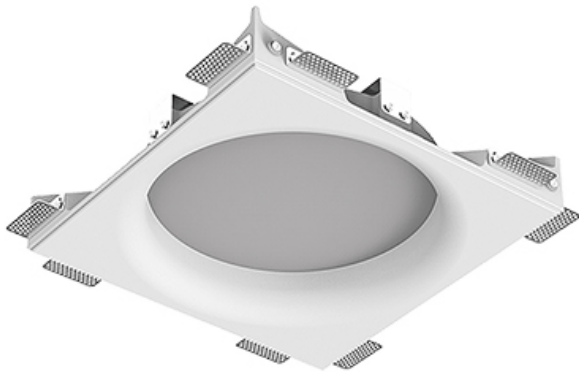

Крупногабаритный Встраиваемый гипсовый СВЕТИЛЬНИК

ЗЕНИТ
Светотехническое производство

Simple MAX R50 D300 45W 830 DS DA
ze11009016

220-240 В

IP20

Ra >80

3 SDCM

Комплектация

Корпус	1
Световой модуль	1
Блок питания	1
Крепежный элемент	8
Винт M5x6	16
Саморез	16
ГроверD5	20
Присоска	2
Подвес для корпуса	4
Винт M5x8	4

Производитель оставляет за собой право вносить изменения в комплектацию светильника.

Технические характеристики

Размеры: 390x390x100 мм
Масса нетто: 6,91 кг

Светильник круглой формы

Корпус: Гипс

Источник света: LED

Класс электробезопасности: II

Степень защиты: IP20

Номинальная мощность: 44.5 Вт