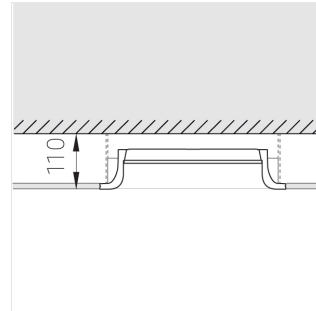

Крупногабаритный Встраиваемый гипсовый СВЕТИЛЬНИК

ЗЕНИТ
Светотехническое производство

Simple MAX R50 D300 45W 830 DS DA
ze11009016

220-240 В

IP20

Ra >80

3 SDCM

Комплектация

Корпус	1
Световой модуль	1
Блок питания	1
Крепежный элемент	8
Винт M5x6	16
Саморез	16
ГроверD5	20
Присоска	2
Подвес для корпуса	4
Винт M5x8	4

Производитель оставляет за собой право вносить изменения в комплектацию светильника.

Технические характеристики

Размеры: 390x390x100 мм
Масса нетто: 6,91 кг

Светильник круглой формы

Корпус: Гипс

Источник света: LED

Класс электробезопасности: II

Степень защиты: IP20

Номинальная мощность: 44.5 Вт