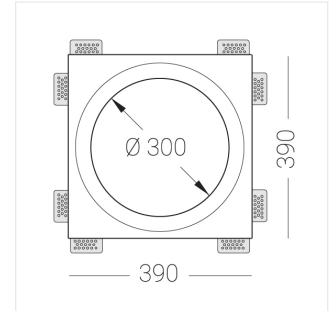

Крупногабаритный Встраиваемый гипсовый СВЕТИЛЬНИК

ЗЕНИТ
Светотехническое производство

Simple MAX R50 D300 45W 830 DS DA
ze11009016

220-240 В

IP20

Ra >80

3 SDCM

Комплектация

Корпус	1
Световой модуль	1
Блок питания	1
Крепежный элемент	8
Винт M5x6	16
Саморез	16
ГроверD5	20
Присоска	2
Подвес для корпуса	4
Винт M5x8	4

Производитель оставляет за собой право вносить изменения в комплектацию светильника.

Технические характеристики

Размеры: 390x390x100 мм
Масса нетто: 6,91 кг

Светильник круглой формы

Корпус: Гипс

Источник света: LED

Класс электробезопасности: II

Степень защиты: IP20

Номинальная мощность: 44.5 Вт