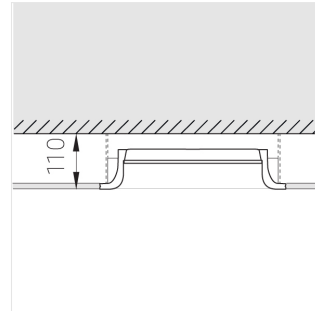

Крупногабаритный Встраиваемый гипсовый СВЕТИЛЬНИК

ЗЕНИТ
Светотехническое производство

Simple MAX R50 D300 45W 930 DS DA
ze11009019

220-240 В

IP20

Ra >90

3 SDCM

Комплектация

Корпус	1
Световой модуль	1
Блок питания	1
Крепежный элемент	8
Винт M5x6	16
Саморез	16
ГроверD5	20
Присоска	2
Подвес для корпуса	4
Винт M5x8	4

Производитель оставляет за собой право вносить изменения в комплектацию светильника.

Технические характеристики

Размеры: 390x390x100 мм
Масса нетто: 6,91 кг

Светильник круглой формы

Корпус: Гипс

Источник света: LED

Класс электробезопасности: II

Степень защиты: IP20

Номинальная мощность: 44.5 Вт