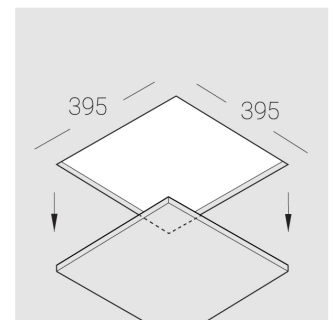

Крупногабаритный Встраиваемый гипсовый СВЕТИЛЬНИК

ЗЕНИТ
Светотехническое производство

Simple MAX R50 D300 45W 930 DS DA
ze11009019

220-240 В

IP20

Ra >90

3 SDCM

Комплектация

Технические характеристики

Размеры: 390x390x100 мм
Масса нетто: 6,91 кг

Светильник круглой формы

Корпус: Гипс

Источник света: LED

Класс электробезопасности: II

Степень защиты: IP20

Номинальная мощность: 44.5 Вт