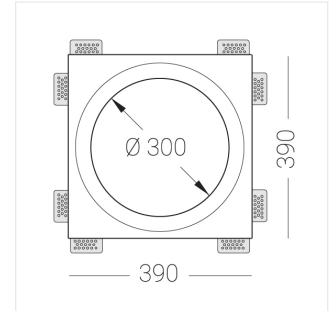

Крупногабаритный Встраиваемый гипсовый СВЕТИЛЬНИК

ЗЕНИТ
Светотехническое производство

Simple MAX R50 D300 45W 930 DS DA
ze11009019

220-240 В

IP20

Ra >90

3 SDCM

Комплектация

Корпус	1
Световой модуль	1
Блок питания	1
Крепежный элемент	8
Винт M5x6	16
Саморез	16
ГроверD5	20
Присоска	2
Подвес для корпуса	4
Винт M5x8	4

Производитель оставляет за собой право вносить изменения в комплектацию светильника.

Технические характеристики

Размеры: 390x390x100 мм
Масса нетто: 6,91 кг

Светильник круглой формы

Корпус: Гипс

Источник света: LED

Класс электробезопасности: II

Степень защиты: IP20

Номинальная мощность: 44.5 Вт