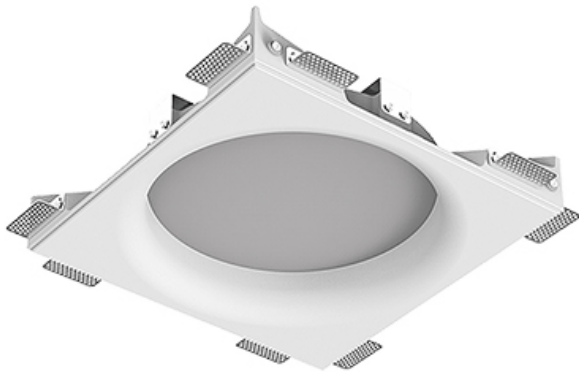

Крупногабаритный Встраиваемый гипсовый СВЕТИЛЬНИК

ЗЕНИТ
Светотехническое производство

Simple MAX R50 D300 45W 930 DS DA
ze11009019

220-240 В

IP20

Ra >90

3 SDCM

Комплектация

Корпус	1
Световой модуль	1
Блок питания	1
Крепежный элемент	8
Винт M5x6	16
Саморез	16
ГроверD5	20
Присоска	2
Подвес для корпуса	4
Винт M5x8	4

Производитель оставляет за собой право вносить изменения в комплектацию светильника.

Технические характеристики

Размеры: 390x390x100 мм
Масса нетто: 6,91 кг

Светильник круглой формы

Корпус: Гипс

Источник света: LED

Класс электробезопасности: II

Степень защиты: IP20

Номинальная мощность: 44.5 Вт