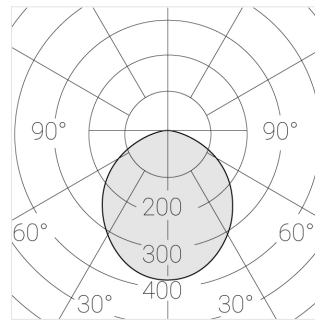

Крупногабаритный Встраиваемый гипсовый СВЕТИЛЬНИК

Зенит
Светотехническое производство

Simple MAX R50 D550 45W 830 DS

ze11009091

220-240 В

IP20

Ra >80

3 SDCM

Комплектация

Корпус	1
Световой модуль	1
Блок питания	1
Крепежный элемент	12
Винт M5x6	24
Саморез	24
ГроверD5	28
Присоска	2
Подвес для корпуса	4
Винт M5x8	4

Производитель оставляет за собой право вносить изменения в комплектацию светильника.

Технические характеристики

Размеры: 640x640x110 мм
Масса нетто: 13,69 кг

Светильник круглой формы

Корпус: Гипс
Источник света: LED

Класс электробезопасности: II
Степень защиты: IP20
Номинальная мощность: 44.5 Вт
Световой поток светильника*: 4979 лм
Светоотдача*: 114 лм/Вт
Цветовая температура*: 3000 К
Индекс цветопередачи*: Ra >80
Стабильность цветовой температуры*: 3 SDCM
cos *: 0.95
Блок питания**: Драйвер в комплекте

Все параметры, отмеченные *, являются расчетными значениями. Зенит использует проверенные и испытанные компоненты от ведущих поставщиков. Тем не менее допускается наличие отдельных сбоев связанных с технологией светодиодов в течение срока службы продукта.

** — производитель оставляет за собой право замены блока питания на аналогичный, имеющий те же характеристики.