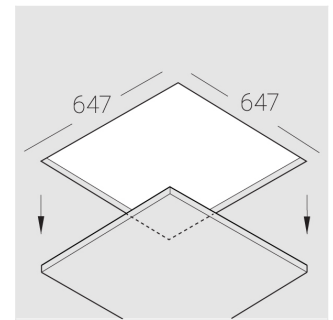

Крупногабаритный Встраиваемый гипсовый СВЕТИЛЬНИК

Зенит
Светотехническое производство

Simple MAX R50 D550 45W 830 DS

ze11009091

220-240 В

IP20

Ra >80

3 SDCM

Комплектация

Корпус	1
Световой модуль	1
Блок питания	1
Крепежный элемент	12
Винт M5x6	24
Саморез	24
ГроверD5	28
Присоска	2
Подвес для корпуса	4
Винт M5x8	4

Производитель оставляет за собой право вносить изменения в комплектацию светильника.

Технические характеристики

Размеры: 640x640x110 мм
Масса нетто: 13,69 кг

Светильник круглой формы

Корпус: Гипс
Источник света: LED

Класс электробезопасности: II
Степень защиты: IP20
Номинальная мощность: 44.5 Вт
Световой поток светильника*: 4979 лм
Светоотдача*: 114 лм/Вт
Цветовая температура*: 3000 К
Индекс цветопередачи*: Ra >80
Стабильность цветовой температуры*: 3 SDCM
cos *: 0.95
Блок питания**: Драйвер в комплекте