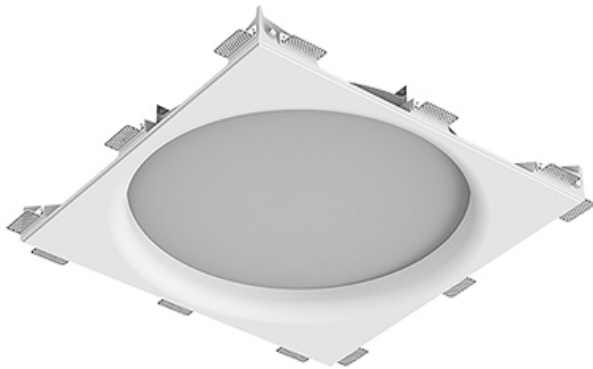

Крупногабаритный Встраиваемый гипсовый СВЕТИЛЬНИК

Зенит
Светотехническое производство

Simple MAX R50 D550 45W 830 DS

ze11009091

220-240 В

IP20

Ra >80

3 SDCM

Комплектация

Корпус	1
Световой модуль	1
Блок питания	1
Крепежный элемент	12
Винт M5x6	24
Саморез	24
ГроверD5	28
Присоска	2
Подвес для корпуса	4
Винт M5x8	4

Производитель оставляет за собой право вносить изменения в комплектацию светильника.

Технические характеристики

Размеры: 640x640x110 мм
Масса нетто: 13,69 кг

Светильник круглой формы

Корпус: Гипс
Источник света: LED

Класс электробезопасности: II
Степень защиты: IP20
Номинальная мощность: 44.5 Вт
Световой поток светильника*: 4979 лм
Светоотдача*: 114 лм/Вт
Цветовая температура*: 3000 К
Индекс цветопередачи*: Ra >80
Стабильность цветовой температуры*: 3 SDCM
cos *: 0.95
Блок питания**: Драйвер в комплекте