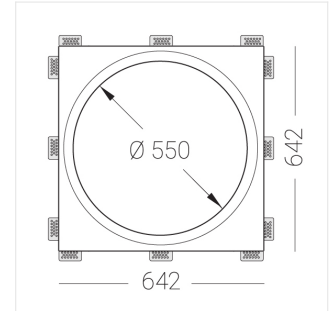

Крупногабаритный Встраиваемый гипсовый СВЕТИЛЬНИК

Зенит
Светотехническое производство

Simple MAX R50 D550 45W 830 DS

ze11009091

220-240 В

IP20

Ra >80

3 SDCM

Комплектация

Корпус	1
Световой модуль	1
Блок питания	1
Крепежный элемент	12
Винт M5x6	24
Саморез	24
ГроверD5	28
Присоска	2
Подвес для корпуса	4
Винт M5x8	4

Производитель оставляет за собой право вносить изменения в комплектацию светильника.

Технические характеристики

Размеры: 640x640x110 мм
Масса нетто: 13,69 кг

Светильник круглой формы

Корпус: Гипс
Источник света: LED

Класс электробезопасности: II
Степень защиты: IP20
Номинальная мощность: 44.5 Вт
Световой поток светильника*: 4979 лм
Светоотдача*: 114 лм/Вт
Цветовая температура*: 3000 К
Индекс цветопередачи*: Ra >80
Стабильность цветовой температуры*: 3 SDCM
cos *: 0.95
Блок питания**: Драйвер в комплекте