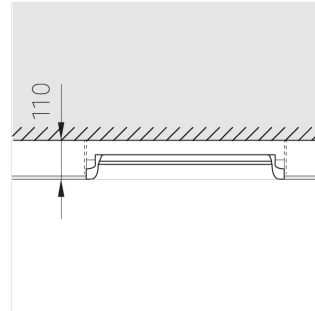

Крупногабаритный Встраиваемый гипсовый СВЕТИЛЬНИК

Зенит
Светотехническое производство

Simple MAX R50 D550 45W 830 DS

ze11009091

220-240 В

IP20

Ra >80

3 SDCM

Комплектация

Корпус	1
Световой модуль	1
Блок питания	1
Крепежный элемент	12
Винт M5x6	24
Саморез	24
ГроверD5	28
Присоска	2
Подвес для корпуса	4
Винт M5x8	4

Производитель оставляет за собой право вносить изменения в комплектацию светильника.

Технические характеристики

Размеры: 640x640x110 мм
Масса нетто: 13,69 кг

Светильник круглой формы

Корпус: Гипс
Источник света: LED

Класс электробезопасности: II
Степень защиты: IP20
Номинальная мощность: 44.5 Вт
Световой поток светильника*: 4979 лм
Светоотдача*: 114 лм/Вт
Цветовая температура*: 3000 К
Индекс цветопередачи*: Ra >80
Стабильность цветовой температуры*: 3 SDCM
cos *: 0.95
Блок питания**: Драйвер в комплекте