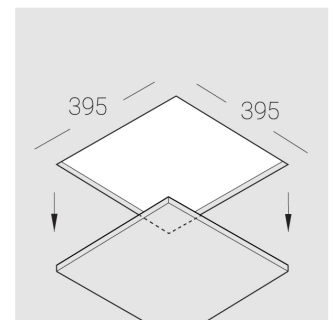

Крупногабаритный Встраиваемый гипсовый СВЕТИЛЬНИК

Зенит
Светотехническое производство

Simple MAX R50 D300 45W 830 DS triac
ze11010941

220-240 В

IP20

Ra >80

3 SDCM

Комплектация

Технические характеристики

Размеры: 390x390x100 мм
Масса нетто: 6,91 кг

Светильник круглой формы

Корпус: Гипс

Источник света: LED

Класс электробезопасности: II

Степень защиты: IP20

Номинальная мощность: 44.5 Вт