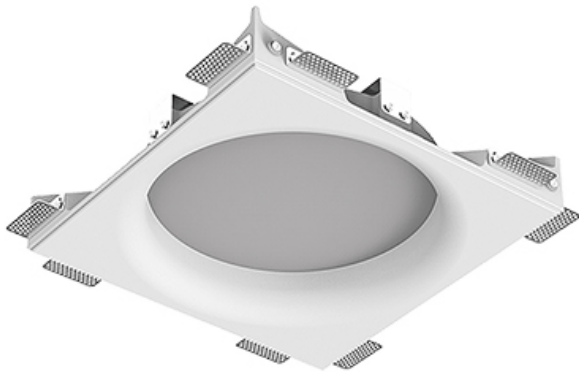

Крупногабаритный Встраиваемый гипсовый СВЕТИЛЬНИК

Зенит
Светотехническое производство

Simple MAX R50 D300 45W 830 DS triac
ze11010941

220-240 В

IP20

Ra >80

3 SDCM

Комплектация

Корпус	1
Световой модуль	1
Блок питания	1
Крепежный элемент	8
Винт M5x6	16
Саморез	16
ГроверD5	20
Присоска	2
Подвес для корпуса	4
Винт M5x8	4

Производитель оставляет за собой право вносить изменения в комплектацию светильника.

Технические характеристики

Размеры: 390x390x100 мм
Масса нетто: 6,91 кг

Светильник круглой формы

Корпус: Гипс

Источник света: LED

Класс электробезопасности: II

Степень защиты: IP20

Номинальная мощность: 44.5 Вт