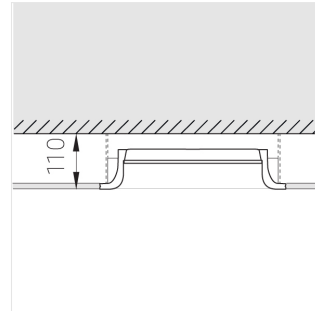

Крупногабаритный Встраиваемый гипсовый СВЕТИЛЬНИК

Зенит
Светотехническое производство

Simple MAX R50 D300 45W 830 DS triac
ze11010941

220-240 В

IP20

Ra >80

3 SDCM

Комплектация

Корпус	1
Световой модуль	1
Блок питания	1
Крепежный элемент	8
Винт M5x6	16
Саморез	16
ГроверD5	20
Присоска	2
Подвес для корпуса	4
Винт M5x8	4

Производитель оставляет за собой право вносить изменения в комплектацию светильника.

Технические характеристики

Размеры: 390x390x100 мм
Масса нетто: 6,91 кг

Светильник круглой формы

Корпус: Гипс

Источник света: LED

Класс электробезопасности: II

Степень защиты: IP20

Номинальная мощность: 44.5 Вт