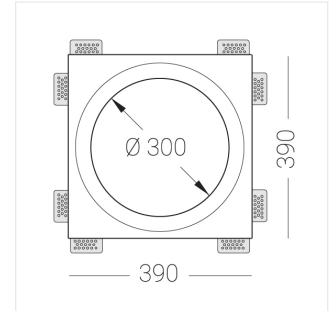

Крупногабаритный Встраиваемый гипсовый СВЕТИЛЬНИК

Зенит
Светотехническое производство

Simple MAX R50 D300 45W 830 DS triac
ze11010941

220-240 В

IP20

Ra >80

3 SDCM

Комплектация

Корпус	1
Световой модуль	1
Блок питания	1
Крепежный элемент	8
Винт M5x6	16
Саморез	16
ГроверD5	20
Присоска	2
Подвес для корпуса	4
Винт M5x8	4

Производитель оставляет за собой право вносить изменения в комплектацию светильника.

Технические характеристики

Размеры: 390x390x100 мм
Масса нетто: 6,91 кг

Светильник круглой формы

Корпус: Гипс

Источник света: LED

Класс электробезопасности: II

Степень защиты: IP20

Номинальная мощность: 44.5 Вт