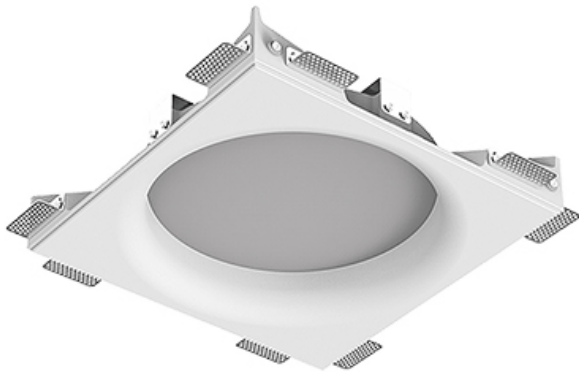

Крупногабаритный Встраиваемый гипсовый СВЕТИЛЬНИК

ЗЕНИТ
Светотехническое производство

Simple MAX R50 D300 45W 930 DS triac
ze11010944

220-240 В

IP20

Ra >90

3 SDCM

Комплектация

Корпус	1
Световой модуль	1
Блок питания	1
Крепежный элемент	8
Винт M5x6	16
Саморез	16
ГроверD5	20
Присоска	2
Подвес для корпуса	4
Винт M5x8	4

Производитель оставляет за собой право вносить изменения в комплектацию светильника.

Технические характеристики

Размеры: 390x390x100 мм
Масса нетто: 6,91 кг

Светильник круглой формы

Корпус: Гипс

Источник света: LED

Класс электробезопасности: II

Степень защиты: IP20

Номинальная мощность: 44.5 Вт