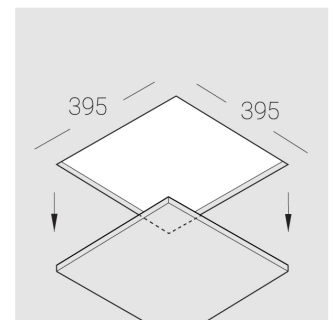

Крупногабаритный Встраиваемый гипсовый СВЕТИЛЬНИК

ЗЕНИТ
Светотехническое производство

Simple MAX R50 D300 45W 930 DS triac
ze11010944

220-240 В

IP20

Ra >90

3 SDCM

Комплектация

Технические характеристики

Размеры: 390x390x100 мм
Масса нетто: 6,91 кг

Светильник круглой формы

Корпус: Гипс

Источник света: LED

Класс электробезопасности: II

Степень защиты: IP20

Номинальная мощность: 44.5 Вт