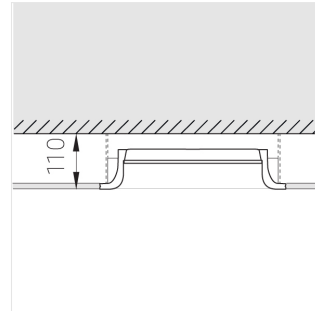

Крупногабаритный Встраиваемый гипсовый СВЕТИЛЬНИК

ЗЕНИТ
Светотехническое производство

Simple MAX R50 D300 45W 930 DS triac
ze11010944

220-240 В

IP20

Ra >90

3 SDCM

Комплектация

Корпус	1
Световой модуль	1
Блок питания	1
Крепежный элемент	8
Винт M5x6	16
Саморез	16
ГроверD5	20
Присоска	2
Подвес для корпуса	4
Винт M5x8	4

Производитель оставляет за собой право вносить изменения в комплектацию светильника.

Технические характеристики

Размеры: 390x390x100 мм
Масса нетто: 6,91 кг

Светильник круглой формы

Корпус: Гипс

Источник света: LED

Класс электробезопасности: II

Степень защиты: IP20

Номинальная мощность: 44.5 Вт