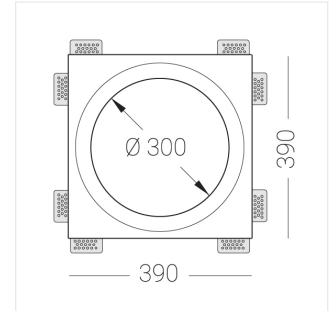

Крупногабаритный Встраиваемый гипсовый СВЕТИЛЬНИК

ЗЕНИТ
Светотехническое производство

Simple MAX R50 D300 45W 930 DS triac
ze11010944

220-240 В

IP20

Ra >90

3 SDCM

Комплектация

Корпус	1
Световой модуль	1
Блок питания	1
Крепежный элемент	8
Винт M5x6	16
Саморез	16
ГроверD5	20
Присоска	2
Подвес для корпуса	4
Винт M5x8	4

Производитель оставляет за собой право вносить изменения в комплектацию светильника.

Технические характеристики

Размеры: 390x390x100 мм
Масса нетто: 6,91 кг

Светильник круглой формы

Корпус: Гипс

Источник света: LED

Класс электробезопасности: II

Степень защиты: IP20

Номинальная мощность: 44.5 Вт