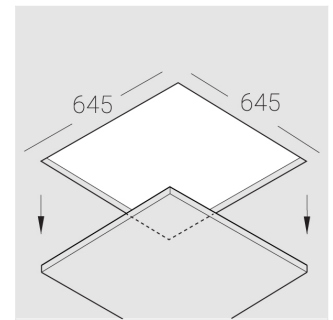

Крупногабаритный Встраиваемый гипсовый СВЕТИЛЬНИК

Зенит
Светотехническое производство

Luno MAX C115 D400 45W 930 DS
ze11009074

220-240 В

IP20

Ra >90

3 SDCM

Комплектация

Корпус	1
Световой модуль	1
Блок питания	1
Крепежный элемент	12
Винт M5x6	24
Саморез	24
ГроверD5	30
Присоска	2
Подвес для корпуса	6
Винт M5x8	6

Производитель оставляет за собой право вносить изменения в комплектацию светильника.

Технические характеристики

Размеры:	640x640x113 мм
Масса нетто:	12,34 кг
Светильник круглой формы	
Корпус:	Гипс
Источник света:	LED
Класс электробезопасности:	II
Степень защиты:	IP20
Номинальная мощность:	44.5 Вт
Световой поток светильника*:	3995 лм
Светоотдача*:	91 лм/Вт
Цветовая температура*:	3000 К
Индекс цветопередачи*:	Ra >90
Стабильность цветовой температуры*:	3 SDCM
cos *:	0.97
Блок питания**:	Драйвер в комплекте