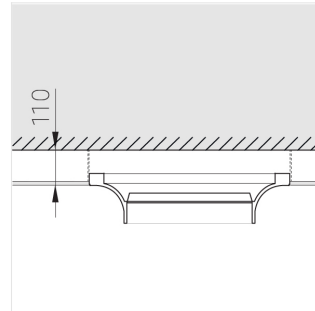

Крупногабаритный Встраиваемый гипсовый СВЕТИЛЬНИК

Зенит
Светотехническое производство

Luno MAX C115 D400 45W 930 DS
ze11009074

220-240 В

IP20

Ra >90

3 SDCM

Комплектация

Корпус	1
Световой модуль	1
Блок питания	1
Крепежный элемент	12
Винт M5x6	24
Саморез	24
ГроверD5	30
Присоска	2
Подвес для корпуса	6
Винт M5x8	6

Производитель оставляет за собой право вносить изменения в комплектацию светильника.

Технические характеристики

Размеры:	640x640x113 мм
Масса нетто:	12,34 кг
Светильник круглой формы	
Корпус:	Гипс
Источник света:	LED
Класс электробезопасности:	II
Степень защиты:	IP20
Номинальная мощность:	44.5 Вт
Световой поток светильника*:	3995 лм
Светоотдача*:	91 лм/Вт
Цветовая температура*:	3000 К
Индекс цветопередачи*:	Ra >90
Стабильность цветовой температуры*:	3 SDCM
cos *:	0.97
Блок питания**:	Драйвер в комплекте