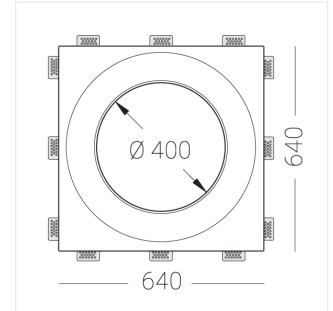

Крупногабаритный Встраиваемый гипсовый СВЕТИЛЬНИК

Зенит
Светотехническое производство

Luno MAX C115 D400 45W 930 DS
ze11009074

220-240 В

IP20

Ra >90

3 SDCM

Комплектация

Корпус	1
Световой модуль	1
Блок питания	1
Крепежный элемент	12
Винт M5x6	24
Саморез	24
ГроверD5	30
Присоска	2
Подвес для корпуса	6
Винт M5x8	6

Производитель оставляет за собой право вносить изменения в комплектацию светильника.

Технические характеристики

Размеры:	640x640x113 мм
Масса нетто:	12,34 кг
Светильник круглой формы	
Корпус:	Гипс
Источник света:	LED
Класс электробезопасности:	II
Степень защиты:	IP20
Номинальная мощность:	44.5 Вт
Световой поток светильника*:	3995 лм
Светоотдача*:	91 лм/Вт
Цветовая температура*:	3000 К
Индекс цветопередачи*:	Ra >90
Стабильность цветовой температуры*:	3 SDCM
cos *:	0.97
Блок питания**:	Драйвер в комплекте