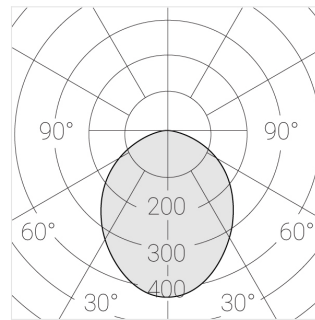

Крупногабаритный Встраиваемый гипсовый СВЕТИЛЬНИК

Зенит
Светотехническое производство

Luno MAX C115 D400 45W 930 DS
ze11009074

220-240 В

IP20

Ra >90

3 SDCM

Комплектация

Корпус	1
Световой модуль	1
Блок питания	1
Крепежный элемент	12
Винт M5x6	24
Саморез	24
ГроверD5	30
Присоска	2
Подвес для корпуса	6
Винт M5x8	6

Производитель оставляет за собой право вносить изменения в комплектацию светильника.

Технические характеристики

Размеры:	640x640x113 мм
Масса нетто:	12,34 кг
Светильник круглой формы	
Корпус:	Гипс
Источник света:	LED
Класс электробезопасности:	II
Степень защиты:	IP20
Номинальная мощность:	44.5 Вт
Световой поток светильника*:	3995 лм
Светоотдача*:	91 лм/Вт
Цветовая температура*:	3000 К
Индекс цветопередачи*:	Ra >90
Стабильность цветовой температуры*:	3 SDCM
cos *:	0.97
Блок питания**:	Драйвер в комплекте

Все параметры, отмеченные *, являются расчетными значениями. Зенит использует проверенные и испытанные компоненты от ведущих поставщиков. Тем не менее допускается наличие отдельных сбоев связанных с технологией светодиодов в течение срока службы продукта.

** — производитель оставляет за собой право замены блока питания на аналогичный, имеющий те же характеристики.