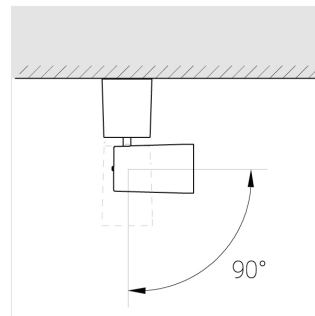

Накладной светильник

Зенит
Светотехническое производство

Sens Over 63 White 6W 827 D10°B

ze25010001

220-240 В

IP20

Ra >80

3 SDCM

Комплектация

Блок питания	1
Светильник	1

Светильник Sens Over — это современное, функциональное и универсальное решение для профессионального освещения и для частных интерьеров, с возможностью монтажа в любой тип потолка. Блок питания интегрирован в чашу светильника.

Производитель оставляет за собой право вносить изменения в комплектацию светильника.

Технические характеристики

Размеры: D63x105 мм

Светильник круглой формы

Корпус:

Алюминий

Источник света:

LED

Класс электробезопасности:

II

Степень защиты:

IP20

Номинальная мощность:

5.9 Вт

Световой поток светильника*:

873 лм

Светоотдача*:

147 лм/Вт

Цветовая температура*:

2700 К

Индекс цветопередачи*:

Ra >80

Стабильность цветовой температуры*:

3 SDCM

cos *:

0.9

Блок питания**:

Драйвер в комплекте

Все параметры, отмеченные *, являются расчетными значениями. Зенит использует проверенные и испытанные компоненты от ведущих поставщиков. Тем не менее допускается наличие отдельных сбоев связанных с технологией светодиодов в течение срока службы продукта.

** — производитель оставляет за собой право замены блока питания на аналогичный, имеющий те же характеристики.