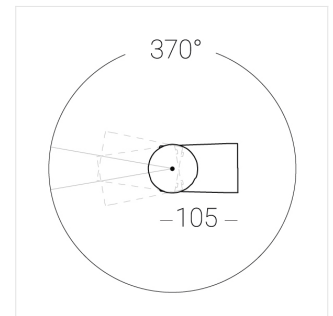

Накладной светильник

Зенит
Светотехническое производство

Sens Over 63 White 6W 827 D10°B

ze25010001

220-240 В

IP20

Ra >80

3 SDCM

Комплектация

Блок питания	1
Светильник	1

Светильник Sens Over — это современное, функциональное и универсальное решение для профессионального освещения и для частных интерьеров, с возможностью монтажа в любой тип потолка. Блок питания интегрирован в чашу светильника.

Производитель оставляет за собой право вносить изменения в комплектацию светильника.

Технические характеристики

Размеры: D63x105 мм

Светильник круглой формы

Корпус:

Алюминий

Источник света:

LED

Класс электробезопасности:

II

Степень защиты:

IP20

Номинальная мощность:

5.9 Вт

Световой поток светильника*:

873 лм

Светоотдача*:

147 лм/Вт

Цветовая температура*:

2700 К

Индекс цветопередачи*:

Ra >80

Стабильность цветовой температуры*:

3 SDCM

cos *:

0.9

Блок питания**:

Драйвер в комплекте

Все параметры, отмеченные *, являются расчетными значениями. Зенит использует проверенные и испытанные компоненты от ведущих поставщиков. Тем не менее допускается наличие отдельных сбоев связанных с технологией светодиодов в течение срока службы продукта.

** — производитель оставляет за собой право замены блока питания на аналогичный, имеющий те же характеристики.