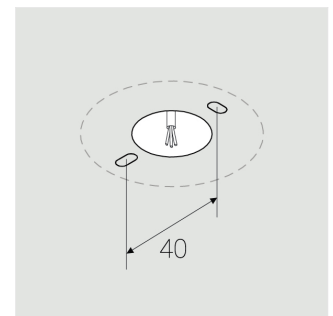

Накладной светильник

Зенит
Светотехническое производство

Sens Over 63 White 6W 827 D10°B

ze25010001

220-240 В

IP20

Ra >80

3 SDCM

Комплектация

Блок питания	1
Светильник	1

Светильник Sens Over — это современное, функциональное и универсальное решение для профессионального освещения и для частных интерьеров, с возможностью монтажа в любой тип потолка. Блок питания интегрирован в чашу светильника.

Производитель оставляет за собой право вносить изменения в комплектацию светильника.

Технические характеристики

Размеры: D63x105 мм

Светильник круглой формы

Корпус:

Алюминий

Источник света:

LED

Класс электробезопасности:

II

Степень защиты:

IP20

Номинальная мощность:

5.9 Вт

Световой поток светильника*:

873 лм

Светоотдача*:

147 лм/Вт

Цветовая температура*:

2700 К

Индекс цветопередачи*:

Ra >80

Стабильность цветовой температуры*:

3 SDCM

cos *:

0.9

Блок питания**:

Драйвер в комплекте

Все параметры, отмеченные *, являются расчетными значениями. Зенит использует проверенные и испытанные компоненты от ведущих поставщиков. Тем не менее допускается наличие отдельных сбоев связанных с технологией светодиодов в течение срока службы продукта.

** — производитель оставляет за собой право замены блока питания на аналогичный, имеющий те же характеристики.