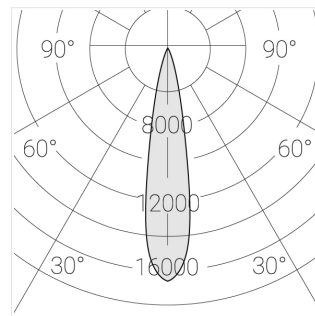

Накладной светильник

Зенит
Светотехническое производство

Sens Over 63 White 6W 827 D10°B

ze25010001

220-240 В

IP20

Ra >80

3 SDCM

Производитель оставляет за собой право вносить изменения в комплектацию светильника.

Технические характеристики

Размеры: D63x105 мм

Светильник круглой формы

Корпус:

Алюминий

Источник света:

LED