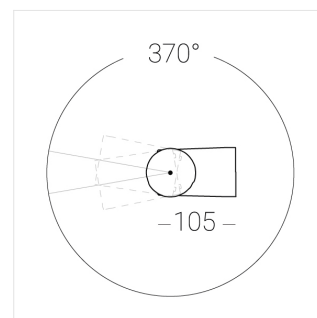

Накладной светильник

Зенит
Светотехническое производство

Sens Over 63 White 10W 827 D10°B

ze25010019

220-240 В

IP20

Ra >80

3 SDCM

Комплектация

Блок питания	1
Светильник	1

Светильник Sens Over — это современное, функциональное и универсальное решение для профессионального освещения и для частных интерьеров, с возможностью монтажа в любой тип потолка. Блок питания интегрирован в чашу светильника.

Производитель оставляет за собой право вносить изменения в комплектацию светильника.

Технические характеристики

Размеры: D63x105 мм

Светильник круглой формы

Корпус:

Алюминий

Источник света:

LED

Класс электробезопасности:

II

Степень защиты:

IP20

Номинальная мощность:

9.8 Вт

Световой поток светильника*:

1320 лм

Светоотдача*:

134 лм/Вт

Цветовая температура*:

2700 К

Индекс цветопередачи*:

Ra >80

Стабильность цветовой температуры*:

3 SDCM

cos *:

0.5

Блок питания**:

Драйвер в комплекте

Все параметры, отмеченные *, являются расчетными значениями. Зенит использует проверенные и испытанные компоненты от ведущих поставщиков. Тем не менее допускается наличие отдельных сбоев связанных с технологией светодиодов в течение срока службы продукта.

** — производитель оставляет за собой право замены блока питания на аналогичный, имеющий те же характеристики.