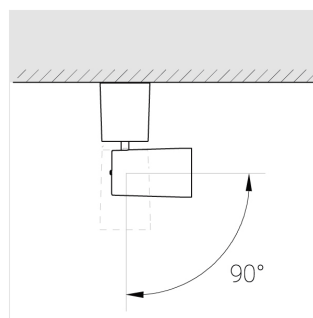

Накладной светильник

Зенит
Светотехническое производство

Sens Over 63 White 10W 827 D10°B

ze25010019

220-240 В

IP20

Ra >80

3 SDCM

Комплектация

Блок питания	1
Светильник	1

Светильник Sens Over — это современное, функциональное и универсальное решение для профессионального освещения и для частных интерьеров, с возможностью монтажа в любой тип потолка. Блок питания интегрирован в чашу светильника.

Производитель оставляет за собой право вносить изменения в комплектацию светильника.

Технические характеристики

Размеры: D63x105 мм

Светильник круглой формы

Корпус:

Алюминий

Источник света:

LED

Класс электробезопасности:

II

Степень защиты:

IP20

Номинальная мощность:

9.8 Вт

Световой поток светильника*:

1320 лм

Светоотдача*:

134 лм/Вт

Цветовая температура*:

2700 К

Индекс цветопередачи*:

Ra >80

Стабильность цветовой температуры*:

3 SDCM

cos *:

0.5

Блок питания**:

Драйвер в комплекте

Все параметры, отмеченные *, являются расчетными значениями. Зенит использует проверенные и испытанные компоненты от ведущих поставщиков. Тем не менее допускается наличие отдельных сбоев связанных с технологией светодиодов в течение срока службы продукта.

** — производитель оставляет за собой право замены блока питания на аналогичный, имеющий те же характеристики.