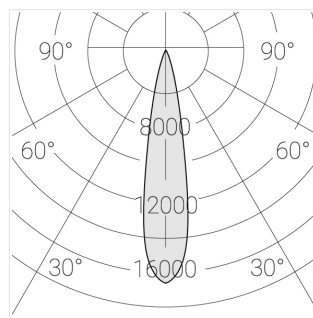

Накладной светильник

Зенит
Светотехническое производство

Sens Over 63 White 10W 827 D10°B

ze25010019

220-240 В

IP20

Ra >80

3 SDCM

Комплектация

Блок питания	1
Светильник	1

Светильник Sens Over — это современное, функциональное и универсальное решение для профессионального освещения и для частных интерьеров, с возможностью монтажа в любой тип потолка. Блок питания интегрирован в чашу светильника.

Производитель оставляет за собой право вносить изменения в комплектацию светильника.

Технические характеристики

Размеры: D63x105 мм

Светильник круглой формы

Корпус:

Алюминий

Источник света:

LED

Класс электробезопасности:

II

Степень защиты:

IP20

Номинальная мощность:

9.8 Вт

Световой поток светильника*:

1320 лм

Светоотдача*:

134 лм/Вт

Цветовая температура*:

2700 К

Индекс цветопередачи*:

Ra >80

Стабильность цветовой температуры*:

3 SDCM

cos *:

0.5

Блок питания**:

Драйвер в комплекте

Все параметры, отмеченные *, являются расчетными значениями. Зенит использует проверенные и испытанные компоненты от ведущих поставщиков. Тем не менее допускается наличие отдельных сбоев связанных с технологией светодиодов в течение срока службы продукта.

** — производитель оставляет за собой право замены блока питания на аналогичный, имеющий те же характеристики.