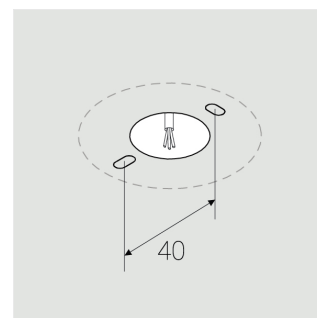

Накладной светильник

Зенит
Светотехническое производство

Sens Over 63 White 10W 827 D10°B

ze25010019

220-240 В

IP20

Ra >80

3 SDCM

Комплектация

Блок питания	1
Светильник	1

Светильник Sens Over — это современное, функциональное и универсальное решение для профессионального освещения и для частных интерьеров, с возможностью монтажа в любой тип потолка. Блок питания интегрирован в чашу светильника.

Производитель оставляет за собой право вносить изменения в комплектацию светильника.

Технические характеристики

Размеры: D63x105 мм

Светильник круглой формы

Корпус:

Алюминий

Источник света:

LED

Класс электробезопасности:

II

Степень защиты:

IP20

Номинальная мощность:

9.8 Вт

Световой поток светильника*:

1320 лм

Светоотдача*:

134 лм/Вт

Цветовая температура*:

2700 К

Индекс цветопередачи*:

Ra >80

Стабильность цветовой температуры*:

3 SDCM

cos *:

0.5

Блок питания**:

Драйвер в комплекте

Все параметры, отмеченные *, являются расчетными значениями. Зенит использует проверенные и испытанные компоненты от ведущих поставщиков. Тем не менее допускается наличие отдельных сбоев связанных с технологией светодиодов в течение срока службы продукта.

** — производитель оставляет за собой право замены блока питания на аналогичный, имеющий те же характеристики.