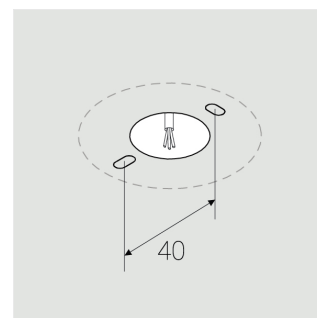

Накладной светильник

Зенит
Светотехническое производство

Sens Over 63 White 10W 927 D10°B

ze25010022

220-240 В

IP20

Ra >90

3 SDCM

Комплектация

Блок питания	1
Светильник	1

Светильник Sens Over — это современное, функциональное и универсальное решение для профессионального освещения и для частных интерьеров, с возможностью монтажа в любой тип потолка. Блок питания интегрирован в чашу светильника.

Производитель оставляет за собой право вносить изменения в комплектацию светильника.

Технические характеристики

Размеры: D63x105 мм

Светильник круглой формы

Корпус:

Алюминий

Источник света:

LED

Класс электробезопасности:

II

Степень защиты:

IP20

Номинальная мощность:

9.8 Вт

Световой поток светильника*:

1138 лм

Светоотдача*:

116 лм/Вт

Цветовая температура*:

2700 К

Индекс цветопередачи*:

Ra >90

Стабильность цветовой температуры*:

3 SDCM

cos *:

0.5

Блок питания**:

Драйвер в комплекте

Все параметры, отмеченные *, являются расчетными значениями. Зенит использует проверенные и испытанные компоненты от ведущих поставщиков. Тем не менее допускается наличие отдельных сбоев связанных с технологией светодиодов в течение срока службы продукта.

** — производитель оставляет за собой право замены блока питания на аналогичный, имеющий те же характеристики.