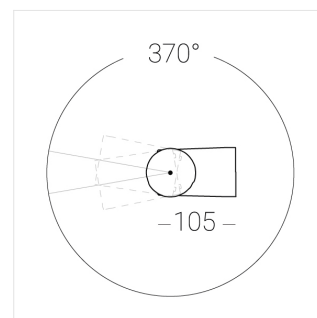

Накладной светильник

Зенит
Светотехническое производство

Sens Over 63 White 10W 927 D10°B

ze25010022

220-240 В

IP20

Ra >90

3 SDCM

Комплектация

Блок питания	1
Светильник	1

Светильник Sens Over — это современное, функциональное и универсальное решение для профессионального освещения и для частных интерьеров, с возможностью монтажа в любой тип потолка. Блок питания интегрирован в чашу светильника.

Производитель оставляет за собой право вносить изменения в комплектацию светильника.

Технические характеристики

Размеры: D63x105 мм

Светильник круглой формы

Корпус:

Алюминий

Источник света:

LED

Класс электробезопасности:

II

Степень защиты:

IP20

Номинальная мощность:

9.8 Вт

Световой поток светильника*:

1138 лм

Светоотдача*:

116 лм/Вт

Цветовая температура*:

2700 К

Индекс цветопередачи*:

Ra >90

Стабильность цветовой температуры*:

3 SDCM

cos *:

0.5

Блок питания**:

Драйвер в комплекте

Все параметры, отмеченные *, являются расчетными значениями. Зенит использует проверенные и испытанные компоненты от ведущих поставщиков. Тем не менее допускается наличие отдельных сбоев связанных с технологией светодиодов в течение срока службы продукта.

** — производитель оставляет за собой право замены блока питания на аналогичный, имеющий те же характеристики.