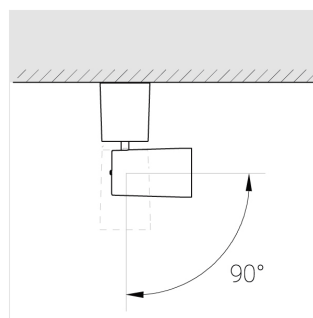

Накладной светильник

Зенит
Светотехническое производство

Sens Over 63 White 10W 927 D10°B

ze25010022

220-240 В

IP20

Ra >90

3 SDCM

Комплектация

Блок питания	1
Светильник	1

Светильник Sens Over — это современное, функциональное и универсальное решение для профессионального освещения и для частных интерьеров, с возможностью монтажа в любой тип потолка. Блок питания интегрирован в чашу светильника.

Производитель оставляет за собой право вносить изменения в комплектацию светильника.

Технические характеристики

Размеры: D63x105 мм

Светильник круглой формы

Корпус:

Алюминий

Источник света:

LED

Класс электробезопасности:

II

Степень защиты:

IP20

Номинальная мощность:

9.8 Вт

Световой поток светильника*:

1138 лм

Светоотдача*:

116 лм/Вт

Цветовая температура*:

2700 К

Индекс цветопередачи*:

Ra >90

Стабильность цветовой температуры*:

3 SDCM

cos *:

0.5

Блок питания**:

Драйвер в комплекте

Все параметры, отмеченные *, являются расчетными значениями. Зенит использует проверенные и испытанные компоненты от ведущих поставщиков. Тем не менее допускается наличие отдельных сбоев связанных с технологией светодиодов в течение срока службы продукта.

** — производитель оставляет за собой право замены блока питания на аналогичный, имеющий те же характеристики.