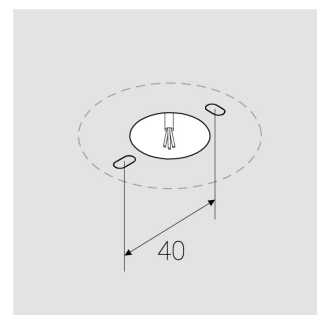

Накладной светильник

Зенит
Светотехническое производство

Sens Over 63 White 10W 927 D10°B

ze25010022

220-240 В

IP20

Ra >90

3 SDCM

Комплектация

Блок питания	1
Светильник	1

Светильник Sens Over — это современное, функциональное и универсальное решение для профессионального освещения и для частных интерьеров, с возможностью монтажа в любой тип потолка. Блок питания интегрирован в чашу светильника.

Производитель оставляет за собой право вносить изменения в комплектацию светильника.

Технические характеристики

Размеры: D63x105 мм

Светильник круглой формы

Корпус:

Алюминий

Источник света:

LED

Класс электробезопасности:

II

Степень защиты:

IP20

Номинальная мощность:

9.8 Вт

Световой поток светильника*:

1138 лм

Светоотдача*:

116 лм/Вт

Цветовая температура*:

2700 К

Индекс цветопередачи*:

Ra >90

Стабильность цветовой температуры*:

3 SDCM

cos *:

0.5

Блок питания**:

Драйвер в комплекте

Все параметры, отмеченные *, являются расчетными значениями. Зенит использует проверенные и испытанные компоненты от ведущих поставщиков. Тем не менее допускается наличие отдельных сбоев связанных с технологией светодиодов в течение срока службы продукта.

** — производитель оставляет за собой право замены блока питания на аналогичный, имеющий те же характеристики.