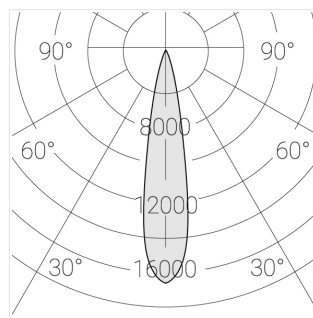

Накладной светильник

Зенит
Светотехническое производство

Sens Over 63 White 10W 927 D10°B

ze25010022

220-240 В

IP20

Ra >90

3 SDCM

Производитель оставляет за собой право вносить изменения в комплектацию светильника.

Технические характеристики

Размеры: D63x105 мм

Светильник круглой формы

Корпус:

Алюминий

Источник света:

LED