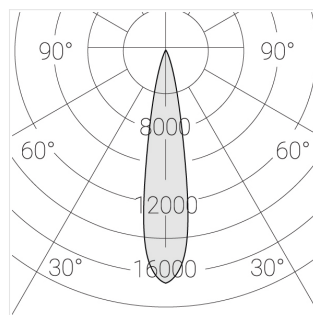

Накладной светильник

Зенит
Светотехническое производство

Sens Over 63 White 10W 927 D10°B

ze25010022

220-240 В

IP20

Ra >90

3 SDCM

Производитель оставляет за собой право вносить изменения в комплектацию светильника.

Технические характеристики

Размеры: D63x105 мм

Светильник круглой формы

Корпус:

Алюминий

Источник света:

LED