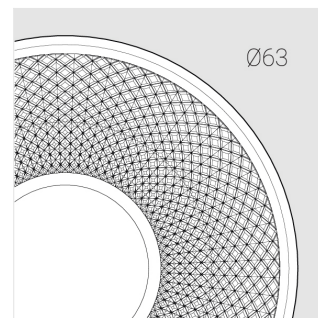

Подвесной светильник

Зенит
Светотехническое производство

Sens Hang 63 White 10W 927 D10°B

ze35010022

220-240 В

IP20

Ra >90

3 SDCM

Комплектация

Блок питания	1
Светильник	1

Производитель оставляет за собой право вносить изменения в комплектацию светильника.

Технические характеристики

Размеры: D63x105 мм

Светильник круглой формы

Корпус:

Алюминий

Источник света:

LED

Класс электробезопасности: II

Степень защиты: IP20

Номинальная мощность: 9.8 Вт

Световой поток светильника*: 1138 лм

Светоотдача*: 116 лм/Вт

Цветовая температура*: 2700 К