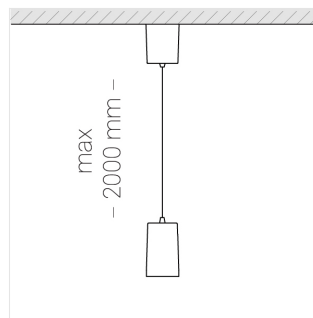

Комплектация

Блок питания	1
Светильник	1

Производитель оставляет за собой право вносить изменения в комплектацию светильника.

Технические характеристики

Размеры: D63x105 мм

Светильник круглой формы

Корпус:

Алюминий

Источник света:

LED

Класс электробезопасности: II

Степень защиты: IP20

Номинальная мощность: 9.8 Вт

Световой поток светильника*: 1138 лм

Светоотдача*: 116 лм/Вт

Цветовая температура*: 2700 К