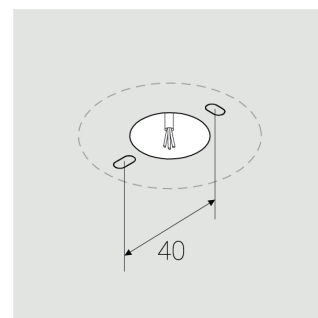

Комплектация

Блок питания	1
Светильник	1

Производитель оставляет за собой право вносить изменения в комплектацию светильника.

Технические характеристики

Размеры: D63x105 мм

Светильник круглой формы

Корпус:

Алюминий