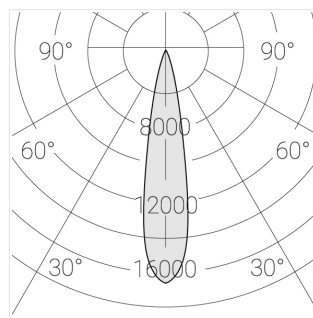

Подвесной светильник

Зенит
Светотехническое производство

Sens Hang 63 White 10W 927 D10°B

ze35010022

220-240 В

IP20

Ra >90

3 SDCM

Комплектация

Блок питания	1
Светильник	1

Производитель оставляет за собой право вносить изменения в комплектацию светильника.

Технические характеристики

Размеры: D63x105 мм

Светильник круглой формы

Корпус:

Алюминий

Источник света:

LED

Класс электробезопасности: II

Степень защиты: IP20

Номинальная мощность: 9.8 Вт

Световой поток светильника*: 1138 лм

Светоотдача*: 116 лм/Вт

Цветовая температура*: 2700 К