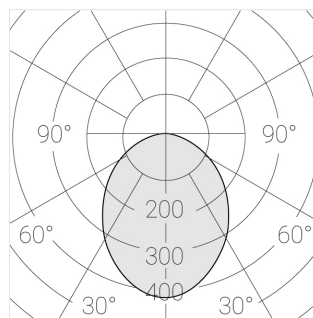

Встраиваемый гипсовый светильник

ЗЕНИТ
Светотехническое производство

Twins R25 16W 927 DS IP44/20

ze11009428

220-240 В

IP44

Ra >90

3 SDCM

Комплектация

Корпус	1
Световой модуль	2
Блок питания	2
Крепежный элемент	2
Винт М5х6	4
Саморез	2
ГроверD5	4
Присоска	1

Производитель оставляет за собой право вносить изменения в комплектацию светильника.

Технические характеристики

Размеры:	300x167x70 мм
Масса нетто:	1,77 кг
Двухмодульный светильник	
Корпус:	Гипс
Источник света:	LED
Класс электробезопасности:	II
Степень защиты:	IP44
Номинальная мощность:	15.6 Вт
Световой поток светильника*:	1031 лм
Светоотдача*:	66 лм/Вт
Цветовая температура*:	2700 К
Индекс цветопередачи*:	Ra >90
Стабильность цветовой температуры*:	3 SDCM
cos *:	0.4
Блок питания**:	Драйвер в комплекте

Все параметры, отмеченные *, являются расчетными значениями. Зенит использует проверенные и испытанные компоненты от ведущих поставщиков. Тем не менее допускается наличие отдельных сбоев связанных с технологией светодиодов в течение срока службы продукта.

** — производитель оставляет за собой право замены блока питания на аналогичный, имеющий те же характеристики.