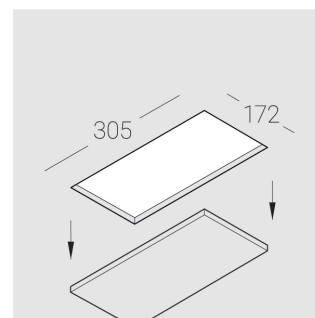

Встраиваемый гипсовый светильник

ЗЕНИТ
Светотехническое производство

Twins R25 16W 927 DS IP44/20

ze11009428

220-240 В

IP44

Ra >90

3 SDCM

Технические характеристики

Размеры:	300x167x70 мм
Масса нетто:	1,77 кг
Двухмодульный светильник	
Корпус:	Гипс
Источник света:	LED
Класс электробезопасности:	II
Степень защиты:	IP44
Номинальная мощность:	15.6 Вт
Световой поток светильника*:	1031 лм
Светоотдача*:	66 лм/Вт
Цветовая температура*:	2700 К
Индекс цветопередачи*:	Ra >90
Стабильность цветовой температуры*:	3 SDCM
cos *:	0.4
Блок питания**:	Драйвер в комплекте