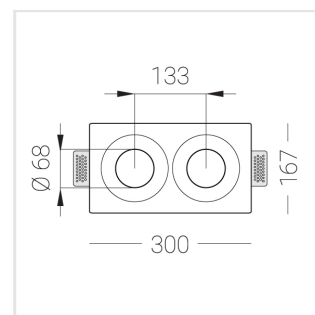

Комплектация

Корпус	1
Световой модуль	2
Блок питания	2
Крепежный элемент	2
Винт М5х6	4
Саморез	2
ГроверD5	4
Присоска	1

Производитель оставляет за собой право вносить изменения в комплектацию светильника.

Технические характеристики

Размеры:	300x167x70 мм
Масса нетто:	1,77 кг
Двухмодульный светильник	
Корпус:	Гипс
Источник света:	LED
Класс электробезопасности:	II
Степень защиты:	IP44
Номинальная мощность:	15.6 Вт
Световой поток светильника*:	1031 лм
Светоотдача*:	66 лм/Вт
Цветовая температура*:	2700 К
Индекс цветопередачи*:	Ra >90
Стабильность цветовой температуры*:	3 SDCM
cos *:	0.4
Блок питания**:	Драйвер в комплекте