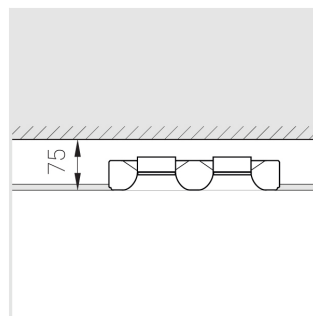

Встраиваемый гипсовый светильник

ЗЕНИТ
Светотехническое производство

Twins R25 16W 927 DS IP44/20

ze11009428

220-240 В

IP44

Ra >90

3 SDCM

Комплектация

Корпус	1
Световой модуль	2
Блок питания	2
Крепежный элемент	2
Винт М5х6	4
Саморез	2
ГроверD5	4
Присоска	1

Производитель оставляет за собой право вносить изменения в комплектацию светильника.

Технические характеристики

Размеры:	300x167x70 мм
Масса нетто:	1,77 кг
Двухмодульный светильник	
Корпус:	Гипс
Источник света:	LED
Класс электробезопасности:	II
Степень защиты:	IP44
Номинальная мощность:	15.6 Вт
Световой поток светильника*:	1031 лм
Светоотдача*:	66 лм/Вт
Цветовая температура*:	2700 К
Индекс цветопередачи*:	Ra >90
Стабильность цветовой температуры*:	3 SDCM
cos *:	0.4
Блок питания**:	Драйвер в комплекте

Все параметры, отмеченные *, являются расчетными значениями. Зенит использует проверенные и испытанные компоненты от ведущих поставщиков. Тем не менее допускается наличие отдельных сбоев связанных с технологией светодиодов в течение срока службы продукта.

** — производитель оставляет за собой право замены блока питания на аналогичный, имеющий те же характеристики.