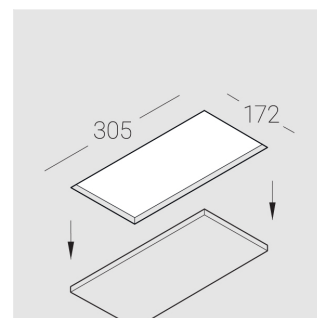

Встраиваемый гипсовый светильник

ЗЕНИТ
Светотехническое производство

Twins R25 16W 930 DS IP44/20

ze11009429

220-240 В

IP44

Ra >90

3 SDCM

Комплектация

Корпус	1
Световой модуль	2
Блок питания	2
Крепежный элемент	2
Винт M5x6	4
Саморез	2
ГроверD5	4
Присоска	1

Производитель оставляет за собой право вносить изменения в комплектацию светильника.

Технические характеристики

Размеры:	300x167x70 мм
Масса нетто:	1,77 кг

Двухмодульный светильник

Корпус:	Гипс
Источник света:	LED

Класс электробезопасности:	II
Степень защиты:	IP44
Номинальная мощность:	15.6 Вт
Световой поток светильника*:	1121 лм
Светоотдача*:	72 лм/Вт
Цветовая температура*:	3000 K
Индекс цветопередачи*:	Ra >90
Стабильность цветовой температуры*:	3 SDCM
cos *:	0.4
Блок питания**:	Драйвер в комплекте

Все параметры, отмеченные *, являются расчетными значениями. Зенит использует проверенные и испытанные компоненты от ведущих поставщиков. Тем не менее допускается наличие отдельных сбоев связанных с технологией светодиодов в течение срока службы продукта.

** — производитель оставляет за собой право замены блока питания на аналогичный, имеющий те же характеристики.