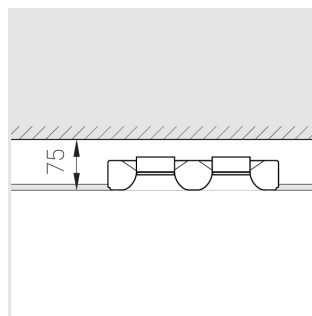

Встраиваемый гипсовый светильник

ЗЕНИТ
Светотехническое производство

Twins R25 16W 930 DS IP44/20

ze11009429

220-240 В

IP44

Ra >90

3 SDCM

Комплектация

Корпус	1
Световой модуль	2
Блок питания	2
Крепежный элемент	2
Винт M5x6	4
Саморез	2
ГроверD5	4
Присоска	1

Производитель оставляет за собой право вносить изменения в комплектацию светильника.

Технические характеристики

Размеры:	300x167x70 мм
Масса нетто:	1,77 кг

Двухмодульный светильник

Корпус:	Гипс
Источник света:	LED

Класс электробезопасности:	II
Степень защиты:	IP44
Номинальная мощность:	15.6 Вт
Световой поток светильника*:	1121 лм
Светоотдача*:	72 лм/Вт
Цветовая температура*:	3000 K
Индекс цветопередачи*:	Ra >90
Стабильность цветовой температуры*:	3 SDCM
cos *:	0.4
Блок питания**:	Драйвер в комплекте

Все параметры, отмеченные *, являются расчетными значениями. Зенит использует проверенные и испытанные компоненты от ведущих поставщиков. Тем не менее допускается наличие отдельных сбоев связанных с технологией светодиодов в течение срока службы продукта.

** — производитель оставляет за собой право замены блока питания на аналогичный, имеющий те же характеристики.