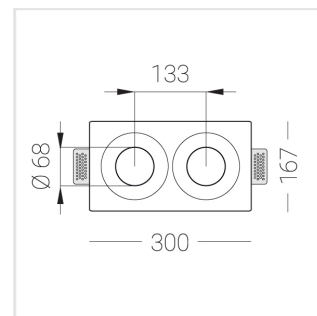

Встраиваемый гипсовый светильник

ЗЕНИТ
Светотехническое производство

Twins R25 16W 930 DS IP44/20

ze11009429

220-240 В

IP44

Ra >90

3 SDCM

Комплектация

Корпус	1
Световой модуль	2
Блок питания	2
Крепежный элемент	2
Винт M5x6	4
Саморез	2
ГроверD5	4
Присоска	1

Производитель оставляет за собой право вносить изменения в комплектацию светильника.

Технические характеристики

Размеры:	300x167x70 мм
Масса нетто:	1,77 кг

Двухмодульный светильник

Корпус:	Гипс
Источник света:	LED

Класс электробезопасности:	II
Степень защиты:	IP44
Номинальная мощность:	15.6 Вт
Световой поток светильника*:	1121 лм
Светоотдача*:	72 лм/Вт
Цветовая температура*:	3000 K
Индекс цветопередачи*:	Ra >90
Стабильность цветовой температуры*:	3 SDCM
cos *:	0.4
Блок питания**:	Драйвер в комплекте