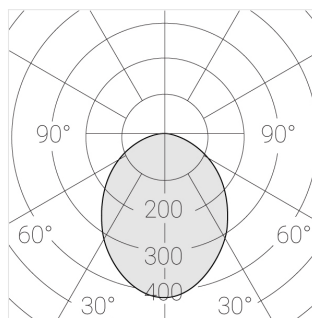

Встраиваемый гипсовый светильник

ЗЕНИТ
Светотехническое производство

Twins R25 16W 930 DS IP44/20

ze11009429

220-240 В

IP44

Ra >90

3 SDCM

Комплектация

Корпус	1
Световой модуль	2
Блок питания	2
Крепежный элемент	2
Винт M5x6	4
Саморез	2
ГроверD5	4
Присоска	1

Производитель оставляет за собой право вносить изменения в комплектацию светильника.

Технические характеристики

Размеры:	300x167x70 мм
Масса нетто:	1,77 кг

Двухмодульный светильник

Корпус:	Гипс
Источник света:	LED

Класс электробезопасности:	II
Степень защиты:	IP44
Номинальная мощность:	15.6 Вт
Световой поток светильника*:	1121 лм
Светоотдача*:	72 лм/Вт
Цветовая температура*:	3000 K
Индекс цветопередачи*:	Ra >90
Стабильность цветовой температуры*:	3 SDCM
cos *:	0.4
Блок питания**:	Драйвер в комплекте

Все параметры, отмеченные *, являются расчетными значениями. Зенит использует проверенные и испытанные компоненты от ведущих поставщиков. Тем не менее допускается наличие отдельных сбоев связанных с технологией светодиодов в течение срока службы продукта.

** — производитель оставляет за собой право замены блока питания на аналогичный, имеющий те же характеристики.