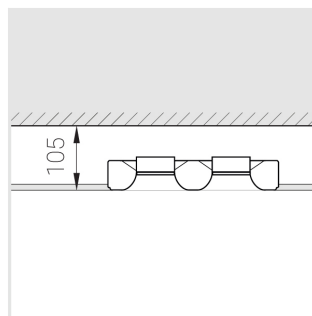

Встраиваемый гипсовый светильник

ЗЕНИТ
Светотехническое производство

Twins R25 16W 927 DS IP44/20 DA

ze11009733

220-240 В

IP44

Ra >90

3 SDCM

Технические характеристики

Размеры:	300x167x70 мм
Масса нетто:	1,81 кг

Двухмодульный светильник

Корпус:	Гипс
Источник света:	LED

Класс электробезопасности:	II
Степень защиты:	IP44
Номинальная мощность:	15 Вт
Световой поток светильника*:	1031 лм
Светоотдача*:	69 лм/Вт
Цветовая температура*:	2700 К
Индекс цветопередачи*:	Ra >90
Стабильность цветовой температуры*:	3 SDCM
cos *:	0.97
Блок питания**:	Драйвер в комплекте