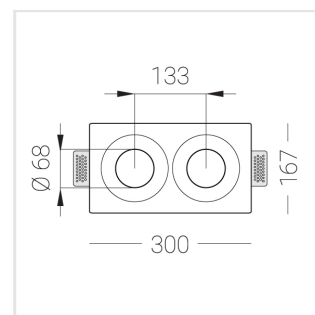

Комплектация

Корпус	1
Световой модуль	2
Блок питания	1
Крепежный элемент	2
Винт М5х6	4
Саморез	2
ГроверD5	4
Присоска	1

Производитель оставляет за собой право вносить изменения в комплектацию светильника.

Технические характеристики

Размеры:	300x167x70 мм
Масса нетто:	1,81 кг

Двухмодульный светильник

Корпус:	Гипс
Источник света:	LED

Класс электробезопасности:	II
Степень защиты:	IP44
Номинальная мощность:	15 Вт
Световой поток светильника*:	1031 лм
Светоотдача*:	69 лм/Вт
Цветовая температура*:	2700 К
Индекс цветопередачи*:	Ra >90
Стабильность цветовой температуры*:	3 SDCM
cos *:	0.97
Блок питания**:	Драйвер в комплекте