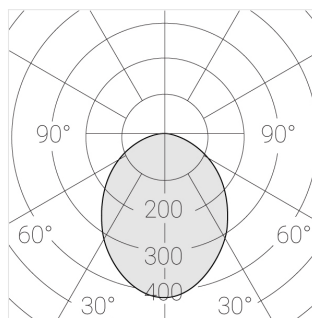

Встраиваемый гипсовый светильник

ЗЕНИТ
Светотехническое производство

Twins R25 16W 927 DS IP44/20 DA

ze11009733

220-240 В

IP44

Ra >90

3 SDCM

Комплектация

Корпус	1
Световой модуль	2
Блок питания	1
Крепежный элемент	2
Винт М5х6	4
Саморез	2
ГроверD5	4
Присоска	1

Производитель оставляет за собой право вносить изменения в комплектацию светильника.

Технические характеристики

Размеры:	300x167x70 мм
Масса нетто:	1,81 кг

Двухмодульный светильник

Корпус:	Гипс
Источник света:	LED

Класс электробезопасности:	II
Степень защиты:	IP44
Номинальная мощность:	15 Вт
Световой поток светильника*:	1031 лм
Светоотдача*:	69 лм/Вт
Цветовая температура*:	2700 К
Индекс цветопередачи*:	Ra >90
Стабильность цветовой температуры*:	3 SDCM
cos *:	0.97
Блок питания**:	Драйвер в комплекте

Все параметры, отмеченные *, являются расчетными значениями. Зенит использует проверенные и испытанные компоненты от ведущих поставщиков. Тем не менее допускается наличие отдельных сбоев связанных с технологией светодиодов в течение срока службы продукта.

** — производитель оставляет за собой право замены блока питания на аналогичный, имеющий те же характеристики.