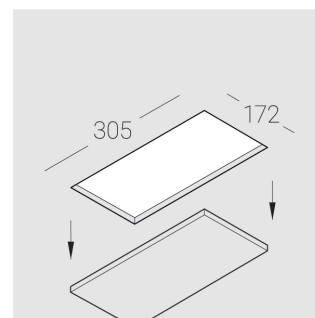

Встраиваемый гипсовый светильник

ЗЕНИТ
Светотехническое производство

Twins R25 16W 927 DS IP44/20 DA

ze11009733

220-240 В

IP44

Ra >90

3 SDCM

Технические характеристики

Размеры:	300x167x70 мм
Масса нетто:	1,81 кг

Двухмодульный светильник

Корпус:	Гипс
Источник света:	LED

Класс электробезопасности:	II
Степень защиты:	IP44
Номинальная мощность:	15 Вт
Световой поток светильника*:	1031 лм
Светоотдача*:	69 лм/Вт
Цветовая температура*:	2700 К
Индекс цветопередачи*:	Ra >90
Стабильность цветовой температуры*:	3 SDCM
cos *:	0.97
Блок питания**:	Драйвер в комплекте