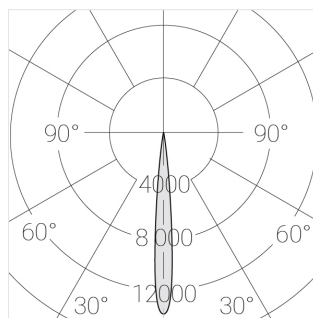

Встраиваемый гипсовый светильник

Зенит
Светотехническое производство

Twins Lens A25 12W 830 D10°

ze11042000

ЕАС 220-240 В  IP20 Ra >80 3 SDCM

Комплектация

Корпус	1
Световой модуль	2
Блок питания	1
Крепежный элемент	2
Винт М5х6	4
Саморез	2
ГроверD5	4
Присоска	1

Производитель оставляет за собой право вносить изменения в комплектацию светильника.

Технические характеристики

Размеры: 232x137x70 мм

Двухмодульный светильник

Корпус: Гипс

Источник света: LED

Класс электробезопасности: II

Степень защиты: IP20

Номинальная мощность: 11.6 Вт

Световой поток светильника*: 1054 лм

Светоотдача*: 91 лм/Вт

Цветовая температура*: 3000 К

Индекс цветопередачи*: Ra >80

Стабильность цветовой температуры*: 3 SDCM