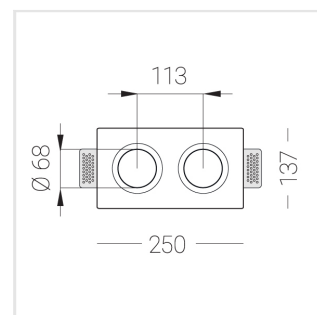

Встраиваемый гипсовый светильник

Зенит
Светотехническое производство

Twins Lens A25 12W 830 D10°

ze11042000

ЕАС 220-240 В  IP20 Ra >80 3 SDCM

Комплектация

Корпус	1
Световой модуль	2
Блок питания	1
Крепежный элемент	2
Винт М5х6	4
Саморез	2
ГроверD5	4
Присоска	1

Производитель оставляет за собой право вносить изменения в комплектацию светильника.

Технические характеристики

Размеры: 232x137x70 мм

Двухмодульный светильник

Корпус: Гипс

Источник света: LED

Класс электробезопасности: II

Степень защиты: IP20

Номинальная мощность: 11.6 Вт

Световой поток светильника*: 1054 лм

Светоотдача*: 91 лм/Вт

Цветовая температура*: 3000 К

Индекс цветопередачи*: Ra >80

Стабильность цветовой температуры*: 3 SDCM