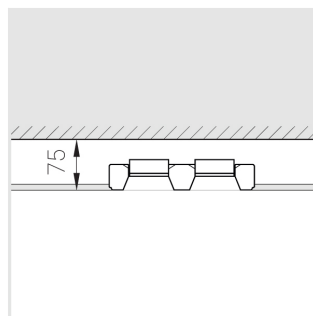

Встраиваемый гипсовый светильник

Зенит
Светотехническое производство

Twins Lens A25 12W 830 D10°

ze11042000

ЕАС 220-240 В  IP20 Ra >80 3 SDCM

Комплектация

Корпус	1
Световой модуль	2
Блок питания	1
Крепежный элемент	2
Винт М5х6	4
Саморез	2
ГроверD5	4
Присоска	1

Производитель оставляет за собой право вносить изменения в комплектацию светильника.

Технические характеристики

Размеры: 232x137x70 мм

Двухмодульный светильник

Корпус: Гипс

Источник света: LED

Класс электробезопасности: II