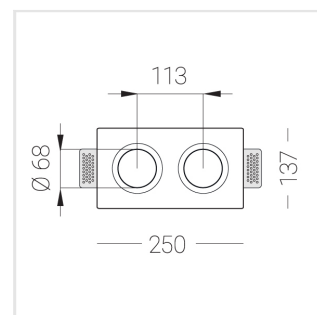

# Встраиваемый гипсовый светильник

**Зенит**  
Светотехническое производство

Twins Lens A25 12W 840 D24°

ze11042007

**EAC** 220-240 В  IP20 Ra >80 3 SDCM

## Комплектация

Корпус	1
Световой модуль	2
Блок питания	1
Крепежный элемент	2
Винт M5x6	4
Саморез	2
ГроверD5	4
Присоска	1

Производитель оставляет за собой право вносить изменения в комплектацию светильника.

## Технические характеристики

Размеры: 232x137x70 мм

Двухмодульный светильник

Корпус: Гипс

Источник света: LED

Класс электробезопасности: II

Степень защиты: IP20

Номинальная мощность: 11.6 Вт