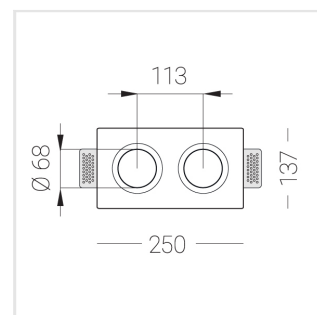

## Комплектация

Корпус	1
Световой модуль	2
Блок питания	1
Крепежный элемент	2
Винт M5x6	4
Саморез	2
ГроверD5	4
Присоска	1

Производитель оставляет за собой право вносить изменения в комплектацию светильника.

## Технические характеристики

Размеры: 232x137x70 мм

Двухмодульный светильник

Корпус: Гипс

Источник света: LED

Класс электробезопасности: II

Степень защиты: IP20

Номинальная мощность: 11.6 Вт