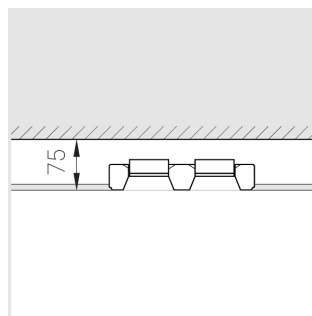

Встраиваемый гипсовый светильник

Зенит
Светотехническое производство

Twins Lens A25 16W 930 D10°

ze11042021

220-240 В

IP20

Ra >90

3 SDCM

Комплектация

Корпус	1
Световой модуль	2
Блок питания	1
Крепежный элемент	2
Винт M5x6	4
Саморез	2
ГроверD5	4
Присоска	1

Производитель оставляет за собой право вносить изменения в комплектацию светильника.

Технические характеристики

Размеры: 232x137x70 мм

Двухмодульный светильник

Корпус: Гипс

Источник света: LED

Класс электробезопасности: II

Степень защиты: IP20

Номинальная мощность: 15.4 Вт

Световой поток светильника*: 1140 лм

Светоотдача*: 74 лм/Вт

Цветовая температура*: 3000 К

Индекс цветопередачи*: Ra >90

Стабильность цветовой температуры*: 3 SDCM

cos *: 0.93

Блок питания**: Драйвер в комплекте

Все параметры, отмеченные *, являются расчетными значениями. Зенит использует проверенные и испытанные компоненты от ведущих поставщиков. Тем не менее допускается наличие отдельных сбоев связанных с технологией светодиодов в течение срока службы продукта.

** — производитель оставляет за собой право замены блока питания на аналогичный, имеющий те же характеристики.