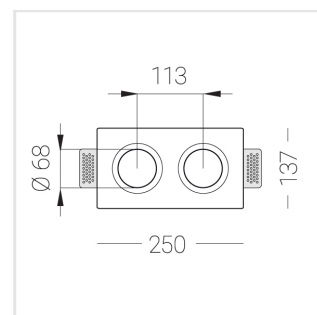

## Комплектация

Корпус	1
Световой модуль	2
Блок питания	1
Крепежный элемент	2
Винт M5x6	4
Саморез	2
ГроверD5	4
Присоска	1

Производитель оставляет за собой право вносить изменения в комплектацию светильника.

## Технические характеристики

Размеры: 232x137x70 мм

Двухмодульный светильник

Корпус: Гипс

Источник света: LED

Класс электробезопасности: II

Степень защиты: IP20

Номинальная мощность: 15.4 Вт