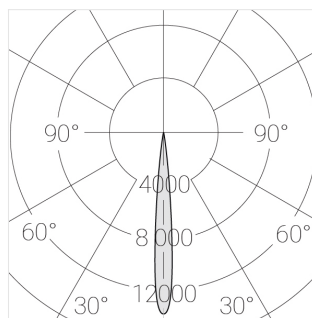

# Встраиваемый гипсовый светильник

**Зенит**  
Светотехническое производство

Twins Lens A25 16W 930 D10°

ze11042021

220-240 В

IP20

Ra >90

3 SDCM

## Технические характеристики

Размеры: 232x137x70 мм

Двухмодульный светильник

Корпус: Гипс

Источник света: LED

Класс электробезопасности: II

Степень защиты: IP20

Номинальная мощность: 15.4 Вт