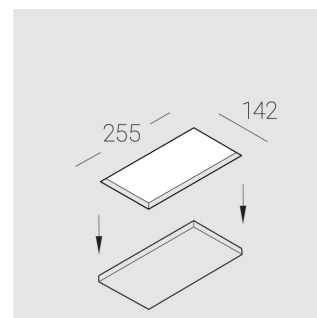

Встраиваемый гипсовый светильник

Зенит
Светотехническое производство

Twins Lens A25 16W 930 D10°

ze11042021

220-240 В

IP20

Ra >90

3 SDCM

Комплектация

Корпус	1
Световой модуль	2
Блок питания	1
Крепежный элемент	2
Винт M5x6	4
Саморез	2
ГроверD5	4
Присоска	1

Производитель оставляет за собой право вносить изменения в комплектацию светильника.

Технические характеристики

Размеры: 232x137x70 мм

Двухмодульный светильник

Корпус: Гипс

Источник света: LED

Класс электробезопасности: II

Степень защиты: IP20

Номинальная мощность: 15.4 Вт

Световой поток светильника*: 1140 лм

Светоотдача*: 74 лм/Вт

Цветовая температура*: 3000 К

Индекс цветопередачи*: Ra >90

Стабильность цветовой температуры*: 3 SDCM

cos *: 0.93

Блок питания**: Драйвер в комплекте

Все параметры, отмеченные *, являются расчетными значениями. Зенит использует проверенные и испытанные компоненты от ведущих поставщиков. Тем не менее допускается наличие отдельных сбоев связанных с технологией светодиодов в течение срока службы продукта.

** — производитель оставляет за собой право замены блока питания на аналогичный, имеющий те же характеристики.