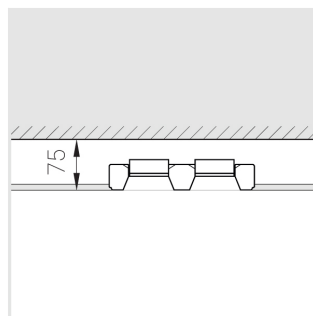

Встраиваемый гипсовый светильник

Зенит
Светотехническое производство

Twins Lens A25 12W 940 D24°

ze11042025

EAC 220-240 В  IP20 Ra >90 3 SDCM

Комплектация

Корпус	1
Световой модуль	2
Блок питания	1
Крепежный элемент	2
Винт M5x6	4
Саморез	2
ГроверD5	4
Присоска	1

Производитель оставляет за собой право вносить изменения в комплектацию светильника.

Технические характеристики

Размеры: 232x137x70 мм

Двухмодульный светильник

Корпус: Гипс

Источник света: LED

Класс электробезопасности: II