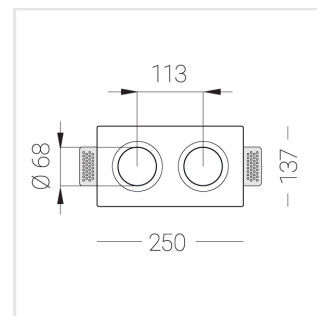

Встраиваемый гипсовый светильник

Зенит
Светотехническое производство

Twins Lens A25 12W 940 D24°

ze11042025

EAC 220-240 В  IP20 Ra >90 3 SDCM

Комплектация

Корпус	1
Световой модуль	2
Блок питания	1
Крепежный элемент	2
Винт M5x6	4
Саморез	2
ГроверD5	4
Присоска	1

Производитель оставляет за собой право вносить изменения в комплектацию светильника.

Технические характеристики

Размеры: 232x137x70 мм

Двухмодульный светильник

Корпус: Гипс

Источник света: LED

Класс электробезопасности: II

Степень защиты: IP20

Номинальная мощность: 11.6 Вт

Световой поток светильника*: 1054 лм

Светоотдача*: 91 лм/Вт

Цветовая температура*: 4000 К

Индекс цветопередачи*: Ra >90

Стабильность цветовой температуры*: 3 SDCM