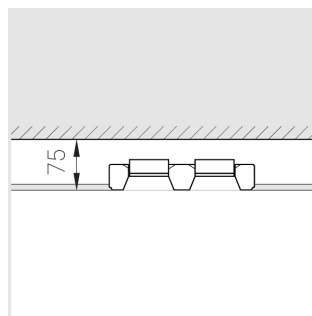

Встраиваемый гипсовый светильник

Зенит
Светотехническое производство

Twins Lens A25 16W 940 D24°

ze11042028

220-240 В

IP20

Ra >90

3 SDCM

Комплектация

Корпус	1
Световой модуль	2
Блок питания	1
Крепежный элемент	2
Винт M5x6	4
Саморез	2
ГроверD5	4
Присоска	1

Производитель оставляет за собой право вносить изменения в комплектацию светильника.

Технические характеристики

Размеры: 232x137x70 мм

Двухмодульный светильник

Корпус: Гипс

Источник света: LED

Класс электробезопасности: II

Степень защиты: IP20

Номинальная мощность: 15.4 Вт

Световой поток светильника*: 1342 лм

Светоотдача*: 87 лм/Вт

Цветовая температура*: 4000 К

Индекс цветопередачи*: Ra >90

Стабильность цветовой температуры*: 3 SDCM

cos *: 0.93

Блок питания**: Драйвер в комплекте

Все параметры, отмеченные *, являются расчетными значениями. Зенит использует проверенные и испытанные компоненты от ведущих поставщиков. Тем не менее допускается наличие отдельных сбоев связанных с технологией светодиодов в течение срока службы продукта.

** — производитель оставляет за собой право замены блока питания на аналогичный, имеющий те же характеристики.