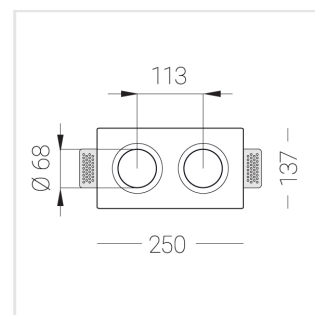

Встраиваемый гипсовый светильник

Зенит
Светотехническое производство

Twins Lens A25 16W 940 D24°

ze11042028

220-240 В

IP20

Ra >90

3 SDCM

Комплектация

Корпус	1
Световой модуль	2
Блок питания	1
Крепежный элемент	2
Винт M5x6	4
Саморез	2
ГроверD5	4
Присоска	1

Производитель оставляет за собой право вносить изменения в комплектацию светильника.

Технические характеристики

Размеры: 232x137x70 мм

Двухмодульный светильник

Корпус: Гипс

Источник света: LED

Класс электробезопасности: II

Степень защиты: IP20

Номинальная мощность: 15.4 Вт