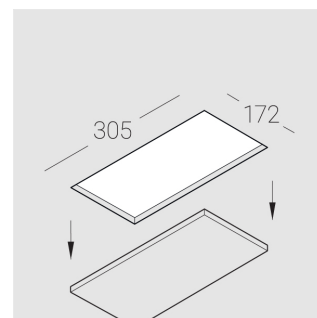

Встраиваемый гипсовый светильник

Зенит
Светотехническое производство

Twins Lens R25 12W 830 D24°

ze11042031

ЕАС 220-240 В  IP20 Ra >80 3 SDCM

Комплектация

| | |
|-------------------|---|
| Корпус | 1 |
| Световой модуль | 2 |
| Блок питания | 1 |
| Крепежный элемент | 2 |
| Винт М5х6 | 4 |
| Саморез | 2 |
| ГроверD5 | 4 |
| Присоска | 1 |

Производитель оставляет за собой право вносить изменения в комплектацию светильника.

Технические характеристики

Размеры: 300x167x70 мм

Двухмодульный светильник

Корпус: Гипс

Источник света: LED

Класс электробезопасности: II