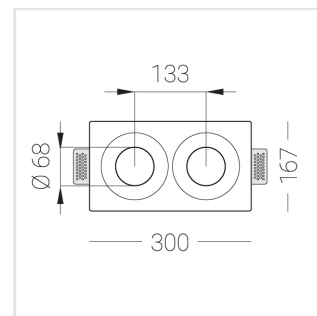

Встраиваемый гипсовый светильник

Зенит
Светотехническое производство

Twins Lens R25 12W 830 D24°

ze11042031

ЕАС 220-240 В  IP20 Ra >80 3 SDCM

Комплектация

| | |
|-------------------|---|
| Корпус | 1 |
| Световой модуль | 2 |
| Блок питания | 1 |
| Крепежный элемент | 2 |
| Винт М5х6 | 4 |
| Саморез | 2 |
| ГроверD5 | 4 |
| Присоска | 1 |

Производитель оставляет за собой право вносить изменения в комплектацию светильника.

Технические характеристики

Размеры: 300x167x70 мм

Двухмодульный светильник

Корпус: Гипс

Источник света: LED

Класс электробезопасности: II

Степень защиты: IP20

Номинальная мощность: 11.6 Вт

Световой поток светильника*: 1160 лм

Светоотдача*: 100 лм/Вт

Цветовая температура*: 3000 К

Индекс цветопередачи*: Ra >80

Стабильность цветовой температуры*: 3 SDCM