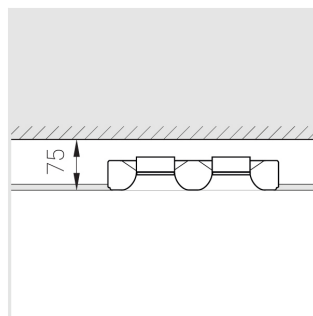

Встраиваемый гипсовый светильник

Зенит
Светотехническое производство

Twins Lens R25 12W 830 D24°

ze11042031

ЕАС 220-240 В  IP20 Ra >80 3 SDCM

Комплектация

| | |
|-------------------|---|
| Корпус | 1 |
| Световой модуль | 2 |
| Блок питания | 1 |
| Крепежный элемент | 2 |
| Винт М5х6 | 4 |
| Саморез | 2 |
| ГроверD5 | 4 |
| Присоска | 1 |

Производитель оставляет за собой право вносить изменения в комплектацию светильника.

Технические характеристики

Размеры: 300x167x70 мм

Двухмодульный светильник

Корпус: Гипс

Источник света: LED

Класс электробезопасности: II