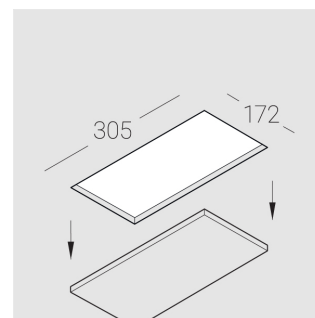

Встраиваемый гипсовый светильник

Зенит
Светотехническое производство

Twins Lens R25 12W 830 D36°

ze11042032

220-240 В

IP20

Ra >80

3 SDCM

Комплектация

Корпус	1
Световой модуль	2
Блок питания	1
Крепежный элемент	2
Винт M5x6	4
Саморез	2
ГроверD5	4
Присоска	1

Производитель оставляет за собой право вносить изменения в комплектацию светильника.

Технические характеристики

Размеры: 300x167x70 мм

Двухмодульный светильник

Корпус: Гипс

Источник света: LED

Класс электробезопасности: II

Степень защиты: IP20

Номинальная мощность: 11.6 Вт

Световой поток светильника*: 1252 лм

Светоотдача*: 108 лм/Вт

Цветовая температура*: 3000 К

Индекс цветопередачи*: Ra >80

Стабильность цветовой температуры*: 3 SDCM

cos *: 0.92

Блок питания**: Драйвер в комплекте

Все параметры, отмеченные *, являются расчетными значениями. Зенит использует проверенные и испытанные компоненты от ведущих поставщиков. Тем не менее допускается наличие отдельных сбоев связанных с технологией светодиодов в течение срока службы продукта.

** — производитель оставляет за собой право замены блока питания на аналогичный, имеющий те же характеристики.