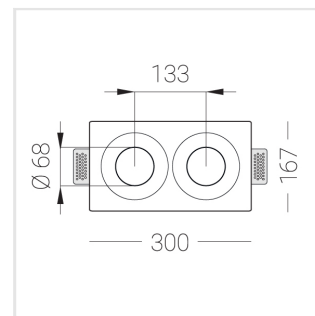

Встраиваемый гипсовый светильник

Зенит
Светотехническое производство

Twins Lens R25 12W 830 D36°

ze11042032

220-240 В

IP20

Ra >80

3 SDCM

Комплектация

Корпус	1
Световой модуль	2
Блок питания	1
Крепежный элемент	2
Винт M5x6	4
Саморез	2
ГроверD5	4
Присоска	1

Производитель оставляет за собой право вносить изменения в комплектацию светильника.

Технические характеристики

Размеры: 300x167x70 мм

Двухмодульный светильник

Корпус: Гипс

Источник света: LED

Класс электробезопасности: II

Степень защиты: IP20

Номинальная мощность: 11.6 Вт