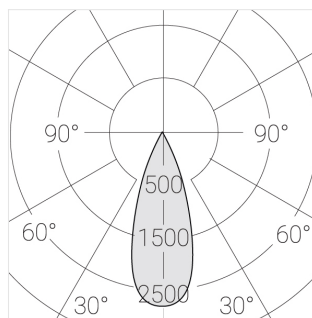

Встраиваемый гипсовый светильник

Зенит
Светотехническое производство

Twins Lens R25 12W 830 D36°

ze11042032

220-240 В

IP20

Ra >80

3 SDCM

Технические характеристики

Размеры: 300x167x70 мм

Двухмодульный светильник

Корпус: Гипс

Источник света: LED

Класс электробезопасности: II

Степень защиты: IP20

Номинальная мощность: 11.6 Вт