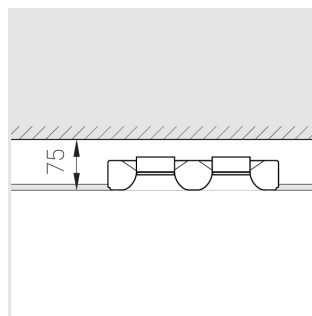

Встраиваемый гипсовый светильник

Зенит
Светотехническое производство

Twins Lens R25 12W 830 D36°

ze11042032

220-240 В

IP20

Ra >80

3 SDCM

Комплектация

Корпус	1
Световой модуль	2
Блок питания	1
Крепежный элемент	2
Винт M5x6	4
Саморез	2
ГроверD5	4
Присоска	1

Производитель оставляет за собой право вносить изменения в комплектацию светильника.

Технические характеристики

Размеры: 300x167x70 мм

Двухмодульный светильник

Корпус: Гипс

Источник света: LED

Класс электробезопасности: II

Степень защиты: IP20

Номинальная мощность: 11.6 Вт

Световой поток светильника*: 1252 лм

Светоотдача*: 108 лм/Вт

Цветовая температура*: 3000 К

Индекс цветопередачи*: Ra >80

Стабильность цветовой температуры*: 3 SDCM

cos *: 0.92

Блок питания**: Драйвер в комплекте

Все параметры, отмеченные *, являются расчетными значениями. Зенит использует проверенные и испытанные компоненты от ведущих поставщиков. Тем не менее допускается наличие отдельных сбоев связанных с технологией светодиодов в течение срока службы продукта.

** — производитель оставляет за собой право замены блока питания на аналогичный, имеющий те же характеристики.