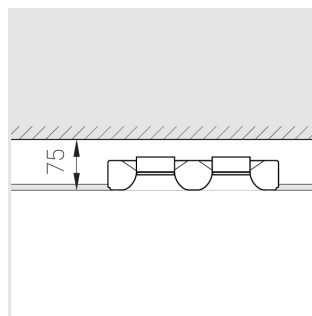

Встраиваемый гипсовый светильник

Зенит
Светотехническое производство

Twins Lens R25 16W 830 D24°

ze11042034

220-240 В

IP20

Ra >80

3 SDCM

Комплектация

Корпус	1
Световой модуль	2
Блок питания	1
Крепежный элемент	2
Винт M5x6	4
Саморез	2
ГроверD5	4
Присоска	1

Производитель оставляет за собой право вносить изменения в комплектацию светильника.

Технические характеристики

Размеры: 300x167x70 мм

Двухмодульный светильник

Корпус: Гипс

Источник света: LED

Класс электробезопасности: II

Степень защиты: IP20

Номинальная мощность: 15.4 Вт

Световой поток светильника*: 1476 лм

Светоотдача*: 96 лм/Вт

Цветовая температура*: 3000 К

Индекс цветопередачи*: Ra >80

Стабильность цветовой температуры*: 3 SDCM

cos *: 0.93

Блок питания**: Драйвер в комплекте

Все параметры, отмеченные *, являются расчетными значениями. Зенит использует проверенные и испытанные компоненты от ведущих поставщиков. Тем не менее допускается наличие отдельных сбоев связанных с технологией светодиодов в течение срока службы продукта.

** — производитель оставляет за собой право замены блока питания на аналогичный, имеющий те же характеристики.