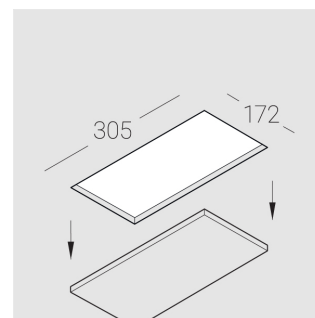

Встраиваемый гипсовый светильник

Зенит
Светотехническое производство

Twins Lens R25 16W 830 D24°

ze11042034

220-240 В

IP20

Ra >80

3 SDCM

Комплектация

Корпус	1
Световой модуль	2
Блок питания	1
Крепежный элемент	2
Винт M5x6	4
Саморез	2
ГроверD5	4
Присоска	1

Производитель оставляет за собой право вносить изменения в комплектацию светильника.

Технические характеристики

Размеры: 300x167x70 мм

Двухмодульный светильник

Корпус: Гипс

Источник света: LED

Класс электробезопасности: II

Степень защиты: IP20

Номинальная мощность: 15.4 Вт

Световой поток светильника*: 1476 лм

Светоотдача*: 96 лм/Вт

Цветовая температура*: 3000 К

Индекс цветопередачи*: Ra >80

Стабильность цветовой температуры*: 3 SDCM

cos *: 0.93

Блок питания**: Драйвер в комплекте

Все параметры, отмеченные *, являются расчетными значениями. Зенит использует проверенные и испытанные компоненты от ведущих поставщиков. Тем не менее допускается наличие отдельных сбоев связанных с технологией светодиодов в течение срока службы продукта.

** — производитель оставляет за собой право замены блока питания на аналогичный, имеющий те же характеристики.