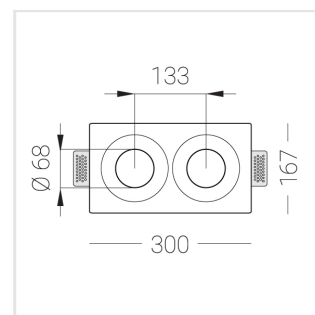

Комплектация

Корпус	1
Световой модуль	2
Блок питания	1
Крепежный элемент	2
Винт M5x6	4
Саморез	2
ГроверD5	4
Присоска	1

Производитель оставляет за собой право вносить изменения в комплектацию светильника.

Технические характеристики

Размеры: 300x167x70 мм

Двухмодульный светильник

Корпус: Гипс

Источник света: LED

Класс электробезопасности: II

Степень защиты: IP20

Номинальная мощность: 15.4 Вт