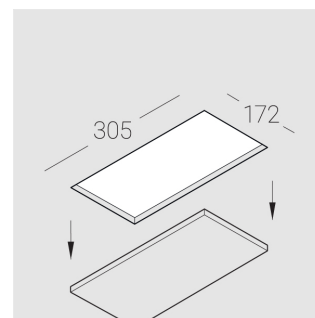

Встраиваемый гипсовый светильник

Зенит
Светотехническое производство

Twins Lens R25 16W 830 D36°

ze11042035

ЕАС

220-240 В

IP20

Ra >80

3 SDCM

Комплектация

Корпус	1
Световой модуль	2
Блок питания	1
Крепежный элемент	2
Винт М5х6	4
Саморез	2
ГроверD5	4
Присоска	1

Производитель оставляет за собой право вносить изменения в комплектацию светильника.

Технические характеристики

Размеры: 300x167x70 мм

Двухмодульный светильник

Корпус: Гипс

Источник света: LED

Класс электробезопасности: II

Степень защиты: IP20

Номинальная мощность: 15.4 Вт

Световой поток светильника*: 1594 лм

Светоотдача*: 103 лм/Вт

Цветовая температура*: 3000 К

Индекс цветопередачи*: Ra >80

Стабильность цветовой температуры*: 3 SDCM

cos *: 0.93

Блок питания**: Драйвер в комплекте

Все параметры, отмеченные *, являются расчетными значениями. Зенит использует проверенные и испытанные компоненты от ведущих поставщиков. Тем не менее допускается наличие отдельных сбоев связанных с технологией светодиодов в течение срока службы продукта.

** — производитель оставляет за собой право замены блока питания на аналогичный, имеющий те же характеристики.