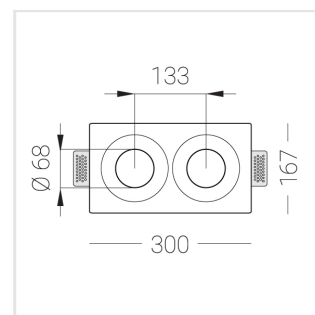

Встраиваемый гипсовый светильник

Зенит
Светотехническое производство

Twins Lens R25 16W 830 D36°

ze11042035

ЕАС

220-240 В

IP20

Ra >80

3 SDCM

Комплектация

Корпус	1
Световой модуль	2
Блок питания	1
Крепежный элемент	2
Винт М5х6	4
Саморез	2
ГроверD5	4
Присоска	1

Производитель оставляет за собой право вносить изменения в комплектацию светильника.

Технические характеристики

Размеры: 300x167x70 мм

Двухмодульный светильник

Корпус: Гипс

Источник света: LED

Класс электробезопасности: II

Степень защиты: IP20

Номинальная мощность: 15.4 Вт

Световой поток светильника*: 1594 лм

Светоотдача*: 103 лм/Вт

Цветовая температура*: 3000 К

Индекс цветопередачи*: Ra >80

Стабильность цветовой температуры*: 3 SDCM

cos *: 0.93

Блок питания**: Драйвер в комплекте

Все параметры, отмеченные *, являются расчетными значениями. Зенит использует проверенные и испытанные компоненты от ведущих поставщиков. Тем не менее допускается наличие отдельных сбоев связанных с технологией светодиодов в течение срока службы продукта.

** — производитель оставляет за собой право замены блока питания на аналогичный, имеющий те же характеристики.