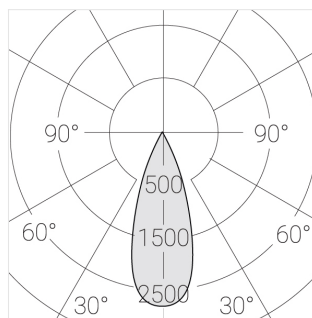

Встраиваемый гипсовый светильник

Зенит
Светотехническое производство

Twins Lens R25 16W 830 D36°

ze11042035

ЕАС

220-240 В

IP20

Ra >80

3 SDCM

Комплектация

Корпус	1
Световой модуль	2
Блок питания	1
Крепежный элемент	2
Винт М5х6	4
Саморез	2
ГроверD5	4
Присоска	1

Производитель оставляет за собой право вносить изменения в комплектацию светильника.

Технические характеристики

Размеры: 300x167x70 мм

Двухмодульный светильник

Корпус: Гипс

Источник света: LED

Класс электробезопасности: II

Степень защиты: IP20

Номинальная мощность: 15.4 Вт

Световой поток светильника*: 1594 лм

Светоотдача*: 103 лм/Вт

Цветовая температура*: 3000 К

Индекс цветопередачи*: Ra >80

Стабильность цветовой температуры*: 3 SDCM

cos *: 0.93

Блок питания**: Драйвер в комплекте

Все параметры, отмеченные *, являются расчетными значениями. Зенит использует проверенные и испытанные компоненты от ведущих поставщиков. Тем не менее допускается наличие отдельных сбоев связанных с технологией светодиодов в течение срока службы продукта.

** — производитель оставляет за собой право замены блока питания на аналогичный, имеющий те же характеристики.