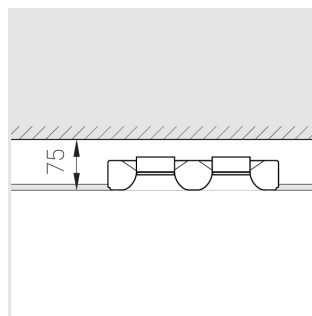

Встраиваемый гипсовый светильник

Зенит
Светотехническое производство

Twins Lens R25 16W 830 D36°

ze11042035

ЕАС

220-240 В

IP20

Ra >80

3 SDCM

Комплектация

Корпус	1
Световой модуль	2
Блок питания	1
Крепежный элемент	2
Винт М5х6	4
Саморез	2
ГроверD5	4
Присоска	1

Производитель оставляет за собой право вносить изменения в комплектацию светильника.

Технические характеристики

Размеры: 300x167x70 мм

Двухмодульный светильник

Корпус: Гипс

Источник света: LED

Класс электробезопасности: II

Степень защиты: IP20

Номинальная мощность: 15.4 Вт

Световой поток светильника*: 1594 лм

Светоотдача*: 103 лм/Вт

Цветовая температура*: 3000 К

Индекс цветопередачи*: Ra >80

Стабильность цветовой температуры*: 3 SDCM

cos *: 0.93

Блок питания**: Драйвер в комплекте

Все параметры, отмеченные *, являются расчетными значениями. Зенит использует проверенные и испытанные компоненты от ведущих поставщиков. Тем не менее допускается наличие отдельных сбоев связанных с технологией светодиодов в течение срока службы продукта.

** — производитель оставляет за собой право замены блока питания на аналогичный, имеющий те же характеристики.