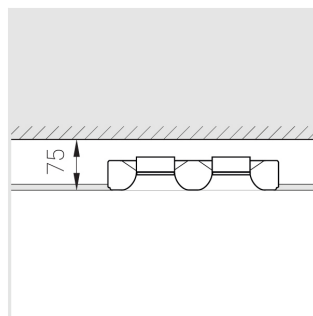

Встраиваемый гипсовый светильник

Зенит
Светотехническое производство

Twins Lens R25 12W 930 D24°

ze11042049

ЕАС 220-240 В IP20 Ra >90 3 SDCM

Комплектация

Корпус	1
Световой модуль	2
Блок питания	1
Крепежный элемент	2
Винт М5х6	4
Саморез	2
ГроверD5	4
Присоска	1

Производитель оставляет за собой право вносить изменения в комплектацию светильника.

Технические характеристики

Размеры: 300x167x70 мм

Двухмодульный светильник

Корпус: Гипс

Источник света: LED

Класс электробезопасности: II

Степень защиты: IP20

Номинальная мощность: 11.6 Вт

Световой поток светильника*: 986 лм

Светоотдача*: 85 лм/Вт

Цветовая температура*: 3000 К

Индекс цветопередачи*: Ra >90

Стабильность цветовой температуры*: 3 SDCM

cos *: 0.92

Блок питания**: Драйвер в комплекте

Все параметры, отмеченные *, являются расчетными значениями. Зенит использует проверенные и испытанные компоненты от ведущих поставщиков. Тем не менее допускается наличие отдельных сбоев связанных с технологией светодиодов в течение срока службы продукта.

** — производитель оставляет за собой право замены блока питания на аналогичный, имеющий те же характеристики.