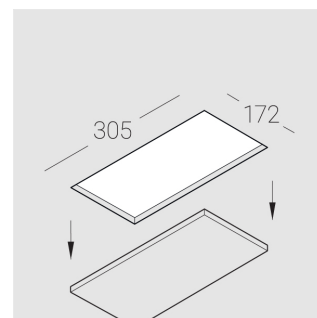

Встраиваемый гипсовый светильник

Зенит
Светотехническое производство

Twins Lens R25 12W 930 D24°

ze11042049

ЕАС 220-240 В IP20 Ra >90 3 SDCM

Комплектация

Корпус	1
Световой модуль	2
Блок питания	1
Крепежный элемент	2
Винт М5х6	4
Саморез	2
ГроверD5	4
Присоска	1

Производитель оставляет за собой право вносить изменения в комплектацию светильника.

Технические характеристики

Размеры: 300x167x70 мм

Двухмодульный светильник

Корпус: Гипс

Источник света: LED

Класс электробезопасности: II

Степень защиты: IP20

Номинальная мощность: 11.6 Вт

Световой поток светильника*: 986 лм

Светоотдача*: 85 лм/Вт

Цветовая температура*: 3000 К

Индекс цветопередачи*: Ra >90

Стабильность цветовой температуры*: 3 SDCM

cos *: 0.92

Блок питания**: Драйвер в комплекте

Все параметры, отмеченные *, являются расчетными значениями. Зенит использует проверенные и испытанные компоненты от ведущих поставщиков. Тем не менее допускается наличие отдельных сбоев связанных с технологией светодиодов в течение срока службы продукта.

** — производитель оставляет за собой право замены блока питания на аналогичный, имеющий те же характеристики.