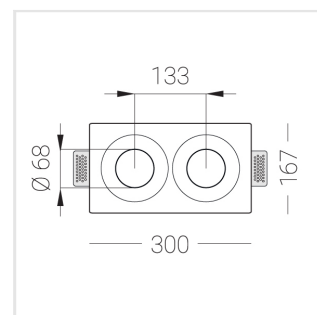

## Комплектация

Корпус	1
Световой модуль	2
Блок питания	1
Крепежный элемент	2
Винт М5х6	4
Саморез	2
ГроверD5	4
Присоска	1

Производитель оставляет за собой право вносить изменения в комплектацию светильника.

## Технические характеристики

Размеры: 300x167x70 мм

Двухмодульный светильник

Корпус: Гипс

Источник света: LED

Класс электробезопасности: II

Степень защиты: IP20

Номинальная мощность: 11.6 Вт