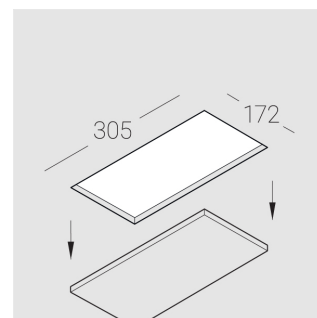

Встраиваемый гипсовый светильник

Зенит
Светотехническое производство

Twins Lens R25 16W 930 D24°

ze11042052

ЕАС 220-240 В  IP20 Ra >90 3 SDCM

Комплектация

Корпус	1
Световой модуль	2
Блок питания	1
Крепежный элемент	2
Винт М5х6	4
Саморез	2
ГроверD5	4
Присоска	1

Производитель оставляет за собой право вносить изменения в комплектацию светильника.

Технические характеристики

Размеры: 300x167x70 мм

Двухмодульный светильник

Корпус: Гипс

Источник света: LED

Класс электробезопасности: II