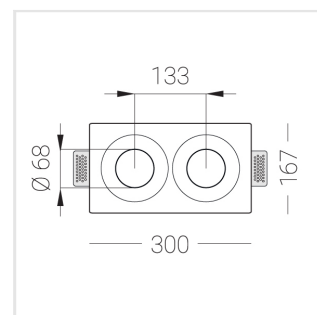

Встраиваемый гипсовый светильник

Зенит
Светотехническое производство

Twins Lens R25 16W 930 D24°

ze11042052

ЕАС 220-240 В  IP20 Ra >90 3 SDCM

Комплектация

Корпус	1
Световой модуль	2
Блок питания	1
Крепежный элемент	2
Винт М5х6	4
Саморез	2
ГроверD5	4
Присоска	1

Производитель оставляет за собой право вносить изменения в комплектацию светильника.

Технические характеристики

Размеры: 300x167x70 мм

Двухмодульный светильник

Корпус: Гипс

Источник света: LED

Класс электробезопасности: II

Степень защиты: IP20

Номинальная мощность: 15.4 Вт

Световой поток светильника*: 1256 лм

Светоотдача*: 81 лм/Вт

Цветовая температура*: 3000 К

Индекс цветопередачи*: Ra >90

Стабильность цветовой температуры*: 3 SDCM