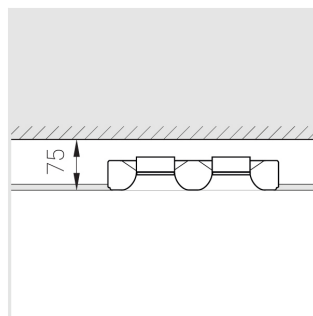

Встраиваемый гипсовый светильник

Зенит
Светотехническое производство

Twins Lens R25 16W 930 D24°

ze11042052

ЕАС 220-240 В  IP20 Ra >90 3 SDCM

Комплектация

Корпус	1
Световой модуль	2
Блок питания	1
Крепежный элемент	2
Винт М5х6	4
Саморез	2
ГроверD5	4
Присоска	1

Производитель оставляет за собой право вносить изменения в комплектацию светильника.

Технические характеристики

Размеры: 300x167x70 мм

Двухмодульный светильник

Корпус: Гипс

Источник света: LED

Класс электробезопасности: II