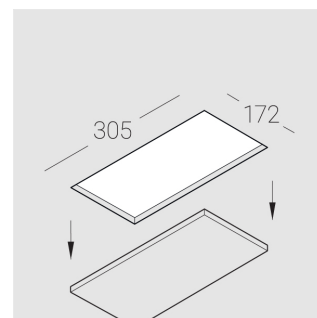

Встраиваемый гипсовый светильник

Зенит
Светотехническое производство

Twins Lens R25 16W 930 D36°

ze11042053

EAC 220-240 В  IP20 Ra >90 3 SDCM

Комплектация

Корпус	1
Световой модуль	2
Блок питания	1
Крепежный элемент	2
Винт M5x6	4
Саморез	2
ГроверD5	4
Присоска	1

Производитель оставляет за собой право вносить изменения в комплектацию светильника.

Технические характеристики

Размеры: 300x167x70 мм

Двухмодульный светильник

Корпус: Гипс

Источник света: LED

Класс электробезопасности: II