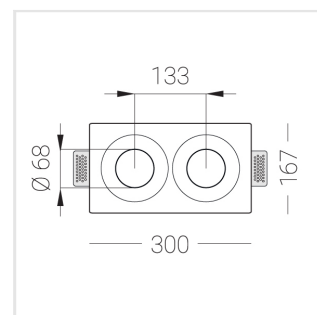

Встраиваемый гипсовый светильник

Зенит
Светотехническое производство

Twins Lens R25 16W 930 D36°

ze11042053

EAC 220-240 В  IP20 Ra >90 3 SDCM

Комплектация

Корпус	1
Световой модуль	2
Блок питания	1
Крепежный элемент	2
Винт M5x6	4
Саморез	2
ГроверD5	4
Присоска	1

Производитель оставляет за собой право вносить изменения в комплектацию светильника.

Технические характеристики

Размеры: 300x167x70 мм

Двухмодульный светильник

Корпус: Гипс

Источник света: LED

Класс электробезопасности: II

Степень защиты: IP20

Номинальная мощность: 15.4 Вт

Световой поток светильника*: 1354 лм

Светоотдача*: 88 лм/Вт

Цветовая температура*: 3000 К

Индекс цветопередачи*: Ra >90

Стабильность цветовой температуры*: 3 SDCM