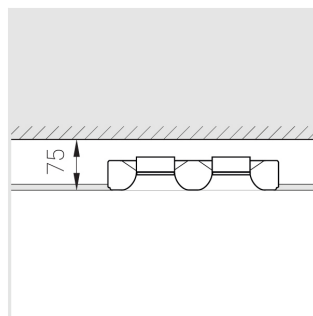

Встраиваемый гипсовый светильник

Зенит
Светотехническое производство

Twins Lens R25 16W 930 D36°

ze11042053

EAC 220-240 В  IP20 Ra >90 3 SDCM

Комплектация

Корпус	1
Световой модуль	2
Блок питания	1
Крепежный элемент	2
Винт M5x6	4
Саморез	2
ГроверD5	4
Присоска	1

Производитель оставляет за собой право вносить изменения в комплектацию светильника.

Технические характеристики

Размеры: 300x167x70 мм

Двухмодульный светильник

Корпус: Гипс

Источник света: LED

Класс электробезопасности: II