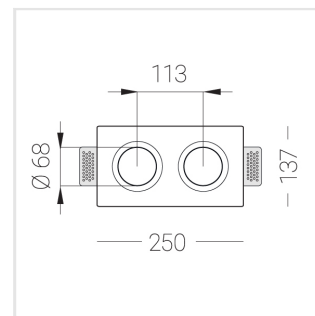

Встраиваемый гипсовый светильник

Зенит
Светотехническое производство

Twins Lens A25 12W 830 D24° IP44/20

ze11042091

220-240 В

IP44

Ra >80

3 SDCM

Комплектация

Корпус	1
Световой модуль	2
Блок питания	1
Крепежный элемент	2
Винт M5x6	4
Саморез	2
ГроверD5	4
Присоска	1

Производитель оставляет за собой право вносить изменения в комплектацию светильника.

Технические характеристики

Размеры: 232x137x70 мм

Двухмодульный светильник

Корпус: Гипс

Источник света: LED

Класс электробезопасности: II

Степень защиты: IP44

Номинальная мощность: 11.6 Вт