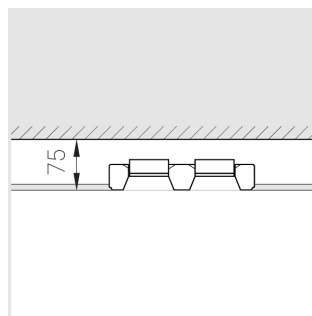

Встраиваемый гипсовый светильник

Зенит
Светотехническое производство

Twins Lens A25 12W 830 D24° IP44/20

ze11042091

220-240 В

IP44

Ra >80

3 SDCM

Комплектация

Корпус	1
Световой модуль	2
Блок питания	1
Крепежный элемент	2
Винт M5x6	4
Саморез	2
ГроверD5	4
Присоска	1

Производитель оставляет за собой право вносить изменения в комплектацию светильника.

Технические характеристики

Размеры: 232x137x70 мм

Двухмодульный светильник

Корпус: Гипс

Источник света: LED

Класс электробезопасности: II

Степень защиты: IP44

Номинальная мощность: 11.6 Вт

Световой поток светильника*: 1160 лм

Светоотдача*: 100 лм/Вт

Цветовая температура*: 3000 К

Индекс цветопередачи*: Ra >80

Стабильность цветовой температуры*: 3 SDCM

cos *: 0.92

Блок питания**: Драйвер в комплекте

Все параметры, отмеченные *, являются расчетными значениями. Зенит использует проверенные и испытанные компоненты от ведущих поставщиков. Тем не менее допускается наличие отдельных сбоев связанных с технологией светодиодов в течение срока службы продукта.

** — производитель оставляет за собой право замены блока питания на аналогичный, имеющий те же характеристики.