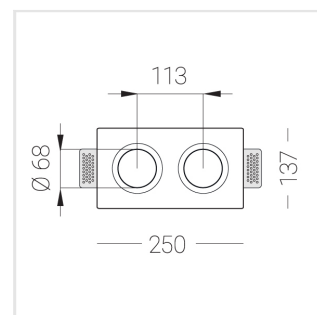

## Комплектация

Корпус	1
Световой модуль	2
Блок питания	1
Крепежный элемент	2
Винт М5х6	4
Саморез	2
ГроверD5	4
Присоска	1

Производитель оставляет за собой право вносить изменения в комплектацию светильника.

## Технические характеристики

Размеры: 232x137x70 мм

Двухмодульный светильник

Корпус: Гипс

Источник света: LED

Класс электробезопасности: II

Степень защиты: IP44

Номинальная мощность: 11.6 Вт