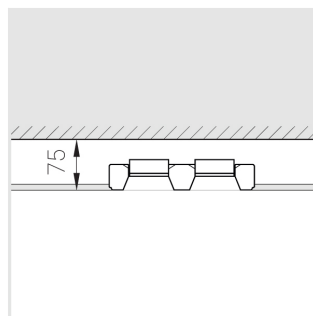

Встраиваемый гипсовый светильник

Зенит
Светотехническое производство

Twins Lens A25 12W 930 D24° IP44/20

ze11042109

ЕАС 220-240 В IP44 Ra >90 3 SDCM

Комплектация

Корпус	1
Световой модуль	2
Блок питания	1
Крепежный элемент	2
Винт М5х6	4
Саморез	2
ГроверD5	4
Присоска	1

Производитель оставляет за собой право вносить изменения в комплектацию светильника.

Технические характеристики

Размеры: 232x137x70 мм

Двухмодульный светильник

Корпус: Гипс

Источник света: LED

Класс электробезопасности: II

Степень защиты: IP44

Номинальная мощность: 11.6 Вт

Световой поток светильника*: 986 лм

Светоотдача*: 85 лм/Вт

Цветовая температура*: 3000 К

Индекс цветопередачи*: Ra >90

Стабильность цветовой температуры*: 3 SDCM

cos *: 0.92

Блок питания**: Драйвер в комплекте

Все параметры, отмеченные *, являются расчетными значениями. Зенит использует проверенные и испытанные компоненты от ведущих поставщиков. Тем не менее допускается наличие отдельных сбоев связанных с технологией светодиодов в течение срока службы продукта.

** — производитель оставляет за собой право замены блока питания на аналогичный, имеющий те же характеристики.