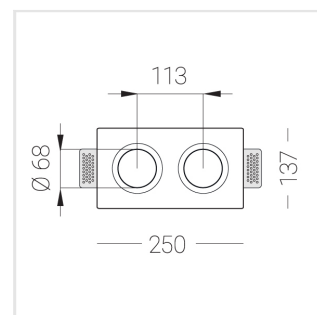

# Встраиваемый гипсовый светильник

**Зенит**  
Светотехническое производство

Twins Lens A25 12W 830 D10° DA

ze11042180

**EAC** 220-240 В  IP20 Ra >80 3 SDCM

## Комплектация

Корпус	1
Световой модуль	2
Блок питания	1
Крепежный элемент	2
Винт M5x6	4
Саморез	2
ГроверD5	4
Присоска	1

Производитель оставляет за собой право вносить изменения в комплектацию светильника.

## Технические характеристики

Размеры: 232x137x70 мм

Двухмодульный светильник

Корпус: Гипс

Источник света: LED

Класс электробезопасности: II

Степень защиты: IP20

Номинальная мощность: 12.2 Вт