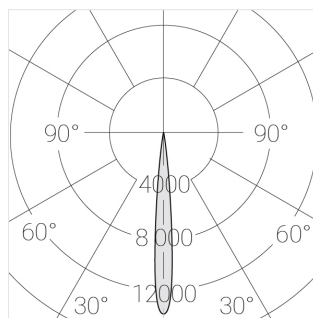

# Встраиваемый гипсовый светильник

**Зенит**  
Светотехническое производство

Twins Lens A25 12W 830 D10° DA

ze11042180

**EAC** 220-240 В  IP20 Ra >80 3 SDCM

## Технические характеристики

Размеры: 232x137x70 мм

Двухмодульный светильник

Корпус: Гипс

Источник света: LED

Класс электробезопасности: II

Степень защиты: IP20

Номинальная мощность: 12.2 Вт