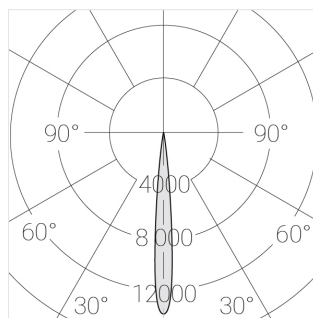

Встраиваемый гипсовый светильник

Зенит
Светотехническое производство

Twins Lens A25 16W 830 D10° DA

ze11042183

ЕАС 220-240 В  IP20 Ra >80 3 SDCM

Комплектация

Корпус	1
Световой модуль	2
Блок питания	1
Крепежный элемент	2
Винт M5x6	4
Саморез	2
ГроверD5	4
Присоска	1

Производитель оставляет за собой право вносить изменения в комплектацию светильника.

Технические характеристики

Размеры: 232x137x70 мм

Двухмодульный светильник

Корпус: Гипс

Источник света: LED

Класс электробезопасности: II

Степень защиты: IP20

Номинальная мощность: 16 Вт

Световой поток светильника*: 1340 лм

Светоотдача*: 84 лм/Вт

Цветовая температура*: 3000 К

Индекс цветопередачи*: Ra >80

Стабильность цветовой температуры*: 3 SDCM