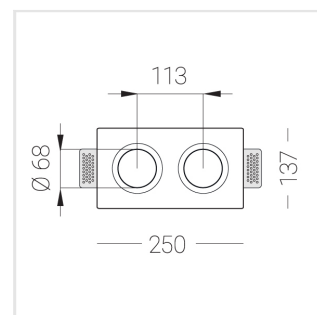

Встраиваемый гипсовый светильник

Зенит
Светотехническое производство

Twins Lens A25 16W 830 D10° DA

ze11042183

ЕАС 220-240 В  IP20 Ra >80 3 SDCM

Комплектация

Корпус	1
Световой модуль	2
Блок питания	1
Крепежный элемент	2
Винт M5x6	4
Саморез	2
ГроверD5	4
Присоска	1

Производитель оставляет за собой право вносить изменения в комплектацию светильника.

Технические характеристики

Размеры: 232x137x70 мм

Двухмодульный светильник

Корпус: Гипс

Источник света: LED

Класс электробезопасности: II

Степень защиты: IP20

Номинальная мощность: 16 Вт

Световой поток светильника*: 1340 лм

Светоотдача*: 84 лм/Вт

Цветовая температура*: 3000 К

Индекс цветопередачи*: Ra >80

Стабильность цветовой температуры*: 3 SDCM