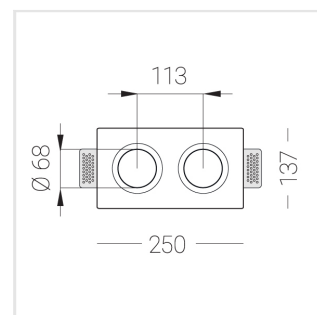

Встраиваемый гипсовый светильник

Зенит
Светотехническое производство

Twins Lens A25 16W 840 D24° DA

ze11042190

ЕАС 220-240 В  IP20 Ra >80 3 SDCM

Комплектация

Корпус	1
Световой модуль	2
Блок питания	1
Крепежный элемент	2
Винт М5х6	4
Саморез	2
ГроверD5	4
Присоска	1

Производитель оставляет за собой право вносить изменения в комплектацию светильника.

Технические характеристики

Размеры: 232x137x70 мм

Двухмодульный светильник

Корпус: Гипс

Источник света: LED

Класс электробезопасности: II

Степень защиты: IP20

Номинальная мощность: 16 Вт

Световой поток светильника*: 1550 лм

Светоотдача*: 97 лм/Вт

Цветовая температура*: 4000 К

Индекс цветопередачи*: Ra >80

Стабильность цветовой температуры*: 3 SDCM