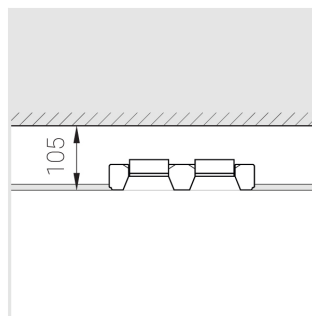

Встраиваемый гипсовый светильник

Зенит
Светотехническое производство

Twins Lens A25 16W 927 D24° DA

ze11042196

220-240 В

IP20

Ra >90

3 SDCM

Комплектация

Корпус	1
Световой модуль	2
Блок питания	1
Крепежный элемент	2
Винт M5x6	4
Саморез	2
ГроверD5	4
Присоска	1

Производитель оставляет за собой право вносить изменения в комплектацию светильника.

Технические характеристики

Размеры: 232x137x70 мм

Двухмодульный светильник

Корпус: Гипс

Источник света: LED

Класс электробезопасности: II

Степень защиты: IP20

Номинальная мощность: 16 Вт

Световой поток светильника*: 1180 лм

Светоотдача*: 74 лм/Вт

Цветовая температура*: 2700 К

Индекс цветопередачи*: Ra >90

Стабильность цветовой температуры*: 3 SDCM

cos *: 0.88

Блок питания**: Драйвер в комплекте

Все параметры, отмеченные *, являются расчетными значениями. Зенит использует проверенные и испытанные компоненты от ведущих поставщиков. Тем не менее допускается наличие отдельных сбоев связанных с технологией светодиодов в течение срока службы продукта.

** — производитель оставляет за собой право замены блока питания на аналогичный, имеющий те же характеристики.