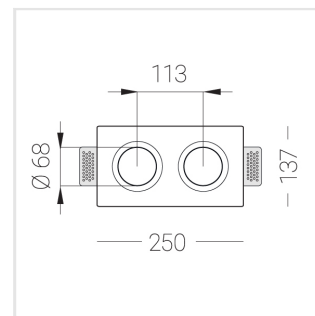

Встраиваемый гипсовый светильник

Зенит
Светотехническое производство

Twins Lens A25 16W 927 D24° DA

ze11042196

220-240 В

IP20

Ra >90

3 SDCM

Комплектация

Корпус	1
Световой модуль	2
Блок питания	1
Крепежный элемент	2
Винт M5x6	4
Саморез	2
ГроверD5	4
Присоска	1

Производитель оставляет за собой право вносить изменения в комплектацию светильника.

Технические характеристики

Размеры: 232x137x70 мм

Двухмодульный светильник

Корпус: Гипс

Источник света: LED

Класс электробезопасности: II

Степень защиты: IP20

Номинальная мощность: 16 Вт