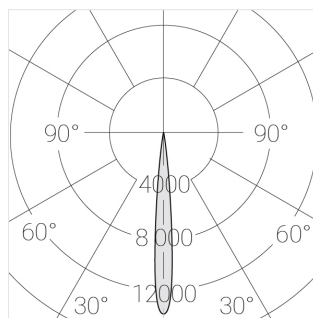

Встраиваемый гипсовый светильник

Зенит
Светотехническое производство

Twins Lens A25 16W 930 D10° DA

ze11042201

ЕАС 220-240 В  IP20 Ra >90 3 SDCM

Комплектация

Корпус	1
Световой модуль	2
Блок питания	1
Крепежный элемент	2
Винт M5x6	4
Саморез	2
ГроверD5	4
Присоска	1

Производитель оставляет за собой право вносить изменения в комплектацию светильника.

Технические характеристики

Размеры: 232x137x70 мм

Двухмодульный светильник

Корпус: Гипс

Источник света: LED

Класс электробезопасности: II

Степень защиты: IP20

Номинальная мощность: 16 Вт

Световой поток светильника*: 1140 лм

Светоотдача*: 71 лм/Вт

Цветовая температура*: 3000 К

Индекс цветопередачи*: Ra >90

Стабильность цветовой температуры*: 3 SDCM