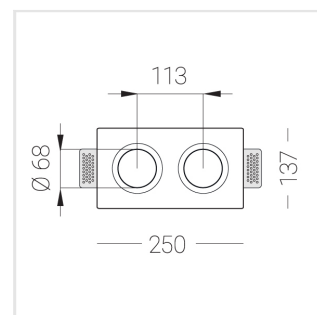

Встраиваемый гипсовый светильник

Зенит
Светотехническое производство

Twins Lens A25 16W 930 D10° DA

ze11042201

ЕАС 220-240 В  IP20 Ra >90 3 SDCM

Комплектация

Корпус	1
Световой модуль	2
Блок питания	1
Крепежный элемент	2
Винт M5x6	4
Саморез	2
ГроверD5	4
Присоска	1

Производитель оставляет за собой право вносить изменения в комплектацию светильника.

Технические характеристики

Размеры: 232x137x70 мм

Двухмодульный светильник

Корпус: Гипс

Источник света: LED

Класс электробезопасности: II

Степень защиты: IP20

Номинальная мощность: 16 Вт

Световой поток светильника*: 1140 лм

Светоотдача*: 71 лм/Вт

Цветовая температура*: 3000 К

Индекс цветопередачи*: Ra >90

Стабильность цветовой температуры*: 3 SDCM