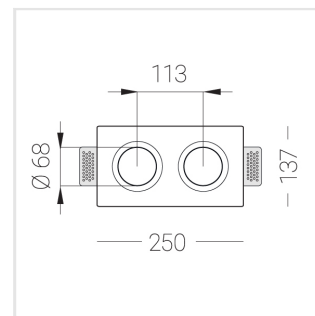

# Встраиваемый гипсовый светильник

**Зенит**  
Светотехническое производство

Twins Lens A25 16W 940 D24° DA

ze11042208

220-240 В

IP20

Ra >90

3 SDCM

## Комплектация

Корпус	1
Световой модуль	2
Блок питания	1
Крепежный элемент	2
Винт M5x6	4
Саморез	2
ГроверD5	4
Присоска	1

Производитель оставляет за собой право вносить изменения в комплектацию светильника.

## Технические характеристики

Размеры: 232x137x70 мм

Двухмодульный светильник

Корпус: Гипс

Источник света: LED

Класс электробезопасности: II

Степень защиты: IP20

Номинальная мощность: 16 Вт