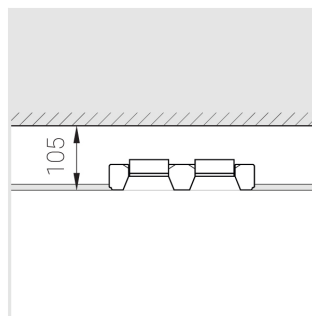

Встраиваемый гипсовый светильник

Зенит
Светотехническое производство

Twins Lens A25 16W 940 D24° DA

ze11042208

220-240 В

IP20

Ra >90

3 SDCM

Комплектация

Корпус	1
Световой модуль	2
Блок питания	1
Крепежный элемент	2
Винт M5x6	4
Саморез	2
ГроверD5	4
Присоска	1

Производитель оставляет за собой право вносить изменения в комплектацию светильника.

Технические характеристики

Размеры: 232x137x70 мм

Двухмодульный светильник

Корпус: Гипс

Источник света: LED

Класс электробезопасности: II

Степень защиты: IP20

Номинальная мощность: 16 Вт

Световой поток светильника*: 1342 лм

Светоотдача*: 84 лм/Вт

Цветовая температура*: 4000 К

Индекс цветопередачи*: Ra >90

Стабильность цветовой температуры*: 3 SDCM

cos *: 0.88

Блок питания**: Драйвер в комплекте

Все параметры, отмеченные *, являются расчетными значениями. Зенит использует проверенные и испытанные компоненты от ведущих поставщиков. Тем не менее допускается наличие отдельных сбоев связанных с технологией светодиодов в течение срока службы продукта.

** — производитель оставляет за собой право замены блока питания на аналогичный, имеющий те же характеристики.