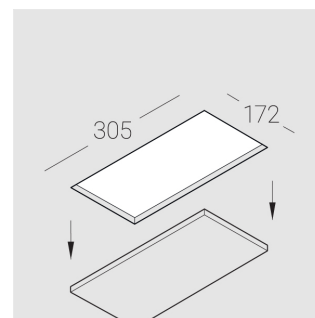

Встраиваемый гипсовый светильник

Зенит
Светотехническое производство

Twins Lens R25 12W 830 D24° DA

ze11042211

220-240 В

IP20

Ra >80

3 SDCM

Комплектация

Корпус	1
Световой модуль	2
Блок питания	1
Крепежный элемент	2
Винт M5x6	4
Саморез	2
ГроверD5	4
Присоска	1

Производитель оставляет за собой право вносить изменения в комплектацию светильника.

Технические характеристики

Размеры: 300x167x70 мм

Двухмодульный светильник

Корпус: Гипс

Источник света: LED

Класс электробезопасности: II

Степень защиты: IP20

Номинальная мощность: 12.2 Вт

Световой поток светильника*: 1160 лм

Светоотдача*: 95 лм/Вт

Цветовая температура*: 3000 К

Индекс цветопередачи*: Ra >80

Стабильность цветовой температуры*: 3 SDCM

cos *: 0.75

Блок питания**: Драйвер в комплекте

Все параметры, отмеченные *, являются расчетными значениями. Зенит использует проверенные и испытанные компоненты от ведущих поставщиков. Тем не менее допускается наличие отдельных сбоев связанных с технологией светодиодов в течение срока службы продукта.

** — производитель оставляет за собой право замены блока питания на аналогичный, имеющий те же характеристики.