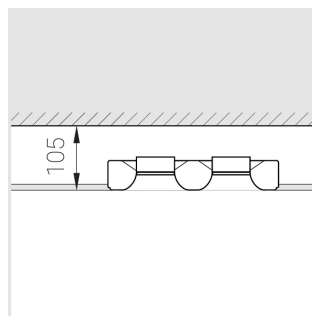

Встраиваемый гипсовый светильник

Зенит
Светотехническое производство

Twins Lens R25 12W 830 D24° DA

ze11042211

220-240 В

IP20

Ra >80

3 SDCM

Комплектация

Корпус	1
Световой модуль	2
Блок питания	1
Крепежный элемент	2
Винт M5x6	4
Саморез	2
ГроверD5	4
Присоска	1

Производитель оставляет за собой право вносить изменения в комплектацию светильника.

Технические характеристики

Размеры: 300x167x70 мм

Двухмодульный светильник

Корпус: Гипс

Источник света: LED

Класс электробезопасности: II

Степень защиты: IP20

Номинальная мощность: 12.2 Вт

Световой поток светильника*: 1160 лм

Светоотдача*: 95 лм/Вт

Цветовая температура*: 3000 К

Индекс цветопередачи*: Ra >80

Стабильность цветовой температуры*: 3 SDCM

cos *: 0.75

Блок питания**: Драйвер в комплекте

Все параметры, отмеченные *, являются расчетными значениями. Зенит использует проверенные и испытанные компоненты от ведущих поставщиков. Тем не менее допускается наличие отдельных сбоев связанных с технологией светодиодов в течение срока службы продукта.

** — производитель оставляет за собой право замены блока питания на аналогичный, имеющий те же характеристики.