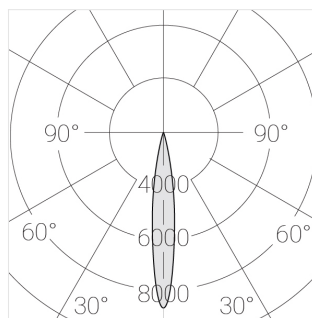

Встраиваемый гипсовый светильник

Зенит
Светотехническое производство

Twins Lens R25 12W 830 D24° DA

ze11042211

220-240 В

IP20

Ra >80

3 SDCM

Технические характеристики

Размеры: 300x167x70 мм

Двухмодульный светильник

Корпус: Гипс

Источник света: LED

Класс электробезопасности: II

Степень защиты: IP20

Номинальная мощность: 12.2 Вт