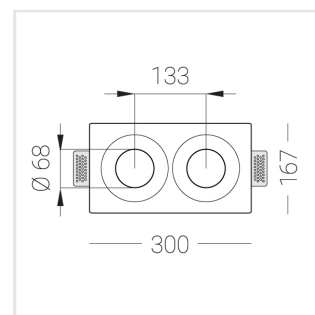

Комплектация

Корпус	1
Световой модуль	2
Блок питания	1
Крепежный элемент	2
Винт M5x6	4
Саморез	2
ГроверD5	4
Присоска	1

Производитель оставляет за собой право вносить изменения в комплектацию светильника.

Технические характеристики

Размеры: 300x167x70 мм

Двухмодульный светильник

Корпус: Гипс

Источник света: LED

Класс электробезопасности: II

Степень защиты: IP20

Номинальная мощность: 12.2 Вт