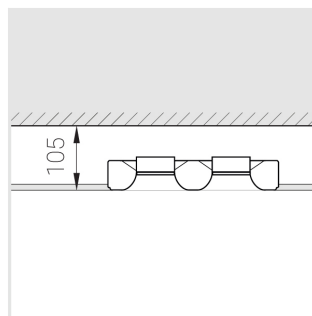

Встраиваемый гипсовый светильник

Зенит
Светотехническое производство

Twins Lens R25 12W 830 D36° DA

ze11042212

220-240 В

IP20

Ra >80

3 SDCM

Комплектация

Корпус	1
Световой модуль	2
Блок питания	1
Крепежный элемент	2
Винт M5x6	4
Саморез	2
ГроверD5	4
Присоска	1

Производитель оставляет за собой право вносить изменения в комплектацию светильника.

Технические характеристики

Размеры: 300x167x70 мм

Двухмодульный светильник

Корпус: Гипс

Источник света: LED

Класс электробезопасности: II

Степень защиты: IP20

Номинальная мощность: 12.2 Вт

Световой поток светильника*: 1252 лм

Светоотдача*: 102 лм/Вт

Цветовая температура*: 3000 К

Индекс цветопередачи*: Ra >80

Стабильность цветовой температуры*: 3 SDCM

cos *: 0.75

Блок питания**: Драйвер в комплекте

Все параметры, отмеченные *, являются расчетными значениями. Зенит использует проверенные и испытанные компоненты от ведущих поставщиков. Тем не менее допускается наличие отдельных сбоев связанных с технологией светодиодов в течение срока службы продукта.

** — производитель оставляет за собой право замены блока питания на аналогичный, имеющий те же характеристики.