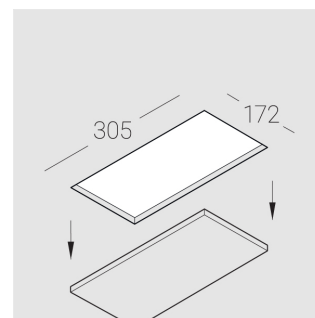

Встраиваемый гипсовый светильник

Зенит
Светотехническое производство

Twins Lens R25 12W 830 D36° DA

ze11042212

220-240 В

IP20

Ra >80

3 SDCM

Комплектация

Корпус	1
Световой модуль	2
Блок питания	1
Крепежный элемент	2
Винт M5x6	4
Саморез	2
ГроверD5	4
Присоска	1

Производитель оставляет за собой право вносить изменения в комплектацию светильника.

Технические характеристики

Размеры: 300x167x70 мм

Двухмодульный светильник

Корпус: Гипс

Источник света: LED

Класс электробезопасности: II

Степень защиты: IP20

Номинальная мощность: 12.2 Вт

Световой поток светильника*: 1252 лм

Светоотдача*: 102 лм/Вт

Цветовая температура*: 3000 К

Индекс цветопередачи*: Ra >80

Стабильность цветовой температуры*: 3 SDCM

cos *: 0.75

Блок питания**: Драйвер в комплекте

Все параметры, отмеченные *, являются расчетными значениями. Зенит использует проверенные и испытанные компоненты от ведущих поставщиков. Тем не менее допускается наличие отдельных сбоев связанных с технологией светодиодов в течение срока службы продукта.

** — производитель оставляет за собой право замены блока питания на аналогичный, имеющий те же характеристики.