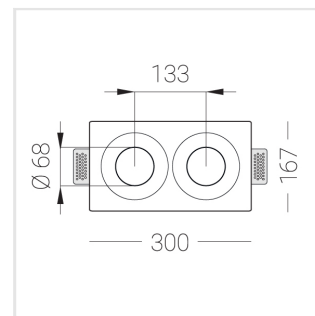

## Комплектация

Корпус	1
Световой модуль	2
Блок питания	1
Крепежный элемент	2
Винт M5x6	4
Саморез	2
ГроверD5	4
Присоска	1

Производитель оставляет за собой право вносить изменения в комплектацию светильника.

## Технические характеристики

Размеры: 300x167x70 мм

Двухмодульный светильник

Корпус: Гипс

Источник света: LED

Класс электробезопасности: II

Степень защиты: IP20

Номинальная мощность: 12.2 Вт