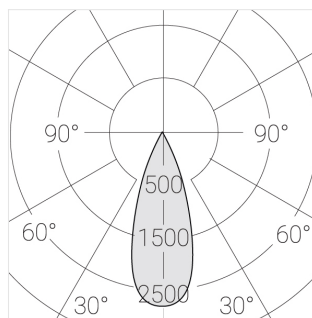

# Встраиваемый гипсовый светильник

**Зенит**  
Светотехническое производство

Twins Lens R25 12W 830 D36° DA

ze11042212

220-240 В

IP20

Ra >80

3 SDCM

## Технические характеристики

Размеры: 300x167x70 мм

Двухмодульный светильник

Корпус: Гипс

Источник света: LED

Класс электробезопасности: II

Степень защиты: IP20

Номинальная мощность: 12.2 Вт