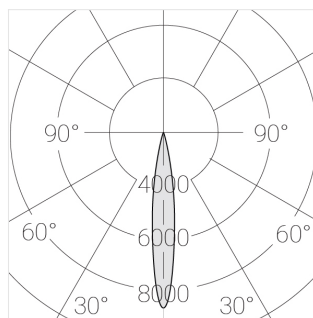

Встраиваемый гипсовый светильник

Зенит
Светотехническое производство

Twins Lens R25 16W 830 D24° DA

ze11042214

220-240 В

IP20

Ra >80

3 SDCM

Технические характеристики

Размеры: 300x167x70 мм

Двухмодульный светильник

Корпус: Гипс

Источник света: LED

Класс электробезопасности: II

Степень защиты: IP20

Номинальная мощность: 16 Вт