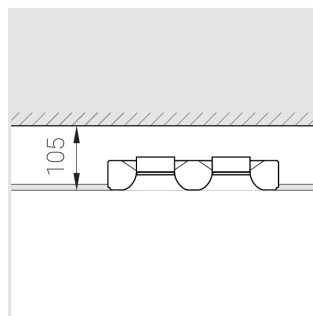

Встраиваемый гипсовый светильник

Зенит
Светотехническое производство

Twins Lens R25 16W 830 D24° DA

ze11042214

220-240 В

IP20

Ra >80

3 SDCM

Комплектация

Корпус	1
Световой модуль	2
Блок питания	1
Крепежный элемент	2
Винт M5x6	4
Саморез	2
ГроверD5	4
Присоска	1

Производитель оставляет за собой право вносить изменения в комплектацию светильника.

Технические характеристики

Размеры: 300x167x70 мм

Двухмодульный светильник

Корпус: Гипс

Источник света: LED

Класс электробезопасности: II

Степень защиты: IP20

Номинальная мощность: 16 Вт

Световой поток светильника*: 1476 лм

Светоотдача*: 92 лм/Вт

Цветовая температура*: 3000 К

Индекс цветопередачи*: Ra >80

Стабильность цветовой температуры*: 3 SDCM

cos *: 0.88

Блок питания**: Драйвер в комплекте

Все параметры, отмеченные *, являются расчетными значениями. Зенит использует проверенные и испытанные компоненты от ведущих поставщиков. Тем не менее допускается наличие отдельных сбоев связанных с технологией светодиодов в течение срока службы продукта.

** — производитель оставляет за собой право замены блока питания на аналогичный, имеющий те же характеристики.