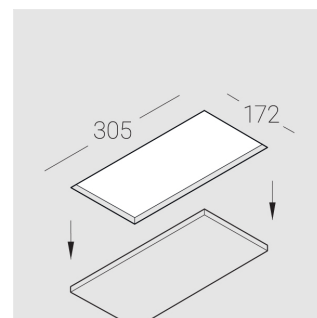

Встраиваемый гипсовый светильник

Зенит
Светотехническое производство

Twins Lens R25 16W 830 D24° DA

ze11042214

220-240 В

IP20

Ra >80

3 SDCM

Комплектация

Корпус	1
Световой модуль	2
Блок питания	1
Крепежный элемент	2
Винт M5x6	4
Саморез	2
ГроверD5	4
Присоска	1

Производитель оставляет за собой право вносить изменения в комплектацию светильника.

Технические характеристики

Размеры: 300x167x70 мм

Двухмодульный светильник

Корпус: Гипс

Источник света: LED

Класс электробезопасности: II

Степень защиты: IP20

Номинальная мощность: 16 Вт

Световой поток светильника*: 1476 лм

Светоотдача*: 92 лм/Вт

Цветовая температура*: 3000 К

Индекс цветопередачи*: Ra >80

Стабильность цветовой температуры*: 3 SDCM

cos *: 0.88

Блок питания**: Драйвер в комплекте

Все параметры, отмеченные *, являются расчетными значениями. Зенит использует проверенные и испытанные компоненты от ведущих поставщиков. Тем не менее допускается наличие отдельных сбоев связанных с технологией светодиодов в течение срока службы продукта.

** — производитель оставляет за собой право замены блока питания на аналогичный, имеющий те же характеристики.