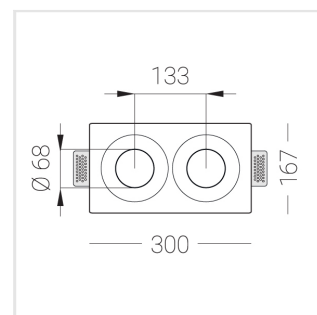

Комплектация

Корпус	1
Световой модуль	2
Блок питания	1
Крепежный элемент	2
Винт M5x6	4
Саморез	2
ГроверD5	4
Присоска	1

Производитель оставляет за собой право вносить изменения в комплектацию светильника.

Технические характеристики

Размеры: 300x167x70 мм

Двухмодульный светильник

Корпус: Гипс

Источник света: LED

Класс электробезопасности: II

Степень защиты: IP20

Номинальная мощность: 16 Вт