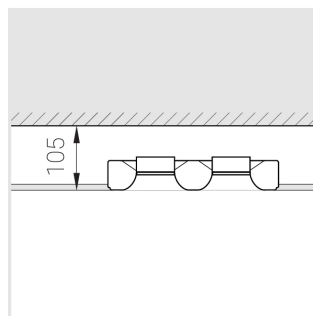

Встраиваемый гипсовый светильник

Зенит
Светотехническое производство

Twins Lens R25 16W 830 D36° DA

ze11042215

EAC 220-240 В IP20 Ra >80 3 SDCM

Комплектация

Корпус	1
Световой модуль	2
Блок питания	1
Крепежный элемент	2
Винт М5х6	4
Саморез	2
ГроверD5	4
Присоска	1

Производитель оставляет за собой право вносить изменения в комплектацию светильника.

Технические характеристики

Размеры: 300x167x70 мм

Двухмодульный светильник

Корпус: Гипс

Источник света: LED

Класс электробезопасности: II

Степень защиты: IP20

Номинальная мощность: 16 Вт

Световой поток светильника*: 1594 лм

Светоотдача*: 99 лм/Вт

Цветовая температура*: 3000 К

Индекс цветопередачи*: Ra >80

Стабильность цветовой температуры*: 3 SDCM

cos *: 0.88

Блок питания**: Драйвер в комплекте

Все параметры, отмеченные *, являются расчетными значениями. Зенит использует проверенные и испытанные компоненты от ведущих поставщиков. Тем не менее допускается наличие отдельных сбоев связанных с технологией светодиодов в течение срока службы продукта.

** — производитель оставляет за собой право замены блока питания на аналогичный, имеющий те же характеристики.