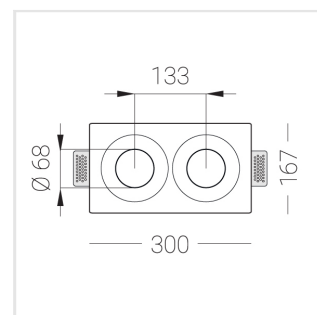

## Комплектация

Корпус	1
Световой модуль	2
Блок питания	1
Крепежный элемент	2
Винт М5х6	4
Саморез	2
ГроверD5	4
Присоска	1

Производитель оставляет за собой право вносить изменения в комплектацию светильника.

## Технические характеристики

Размеры: 300x167x70 мм

Двухмодульный светильник

Корпус: Гипс

Источник света: LED

Класс электробезопасности: II

Степень защиты: IP20

Номинальная мощность: 16 Вт