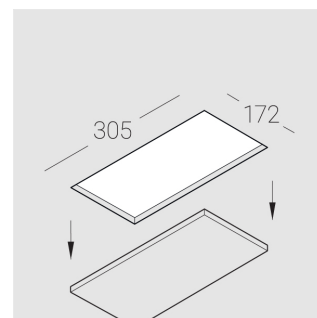

Встраиваемый гипсовый светильник

Зенит
Светотехническое производство

Twins Lens R25 16W 830 D36° DA

ze11042215

EAC 220-240 В IP20 Ra >80 3 SDCM

Комплектация

Корпус	1
Световой модуль	2
Блок питания	1
Крепежный элемент	2
Винт М5х6	4
Саморез	2
ГроверD5	4
Присоска	1

Производитель оставляет за собой право вносить изменения в комплектацию светильника.

Технические характеристики

Размеры: 300x167x70 мм

Двухмодульный светильник

Корпус: Гипс

Источник света: LED

Класс электробезопасности: II

Степень защиты: IP20

Номинальная мощность: 16 Вт

Световой поток светильника*: 1594 лм

Светоотдача*: 99 лм/Вт

Цветовая температура*: 3000 К

Индекс цветопередачи*: Ra >80

Стабильность цветовой температуры*: 3 SDCM

cos *: 0.88

Блок питания**: Драйвер в комплекте

Все параметры, отмеченные *, являются расчетными значениями. Зенит использует проверенные и испытанные компоненты от ведущих поставщиков. Тем не менее допускается наличие отдельных сбоев связанных с технологией светодиодов в течение срока службы продукта.

** — производитель оставляет за собой право замены блока питания на аналогичный, имеющий те же характеристики.