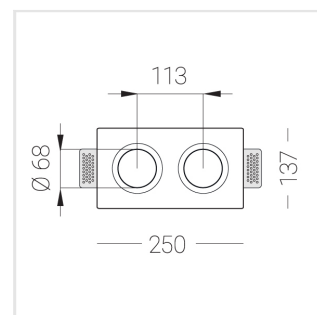

## Комплектация

Корпус	1
Световой модуль	2
Блок питания	1
Крепежный элемент	2
Винт M5x6	4
Саморез	2
ГроверD5	4
Присоска	1

Производитель оставляет за собой право вносить изменения в комплектацию светильника.

## Технические характеристики

Размеры: 232x137x70 мм

Двухмодульный светильник

Корпус: Гипс

Источник света: LED

Класс электробезопасности: II

Степень защиты: IP44

Номинальная мощность: 12.2 Вт