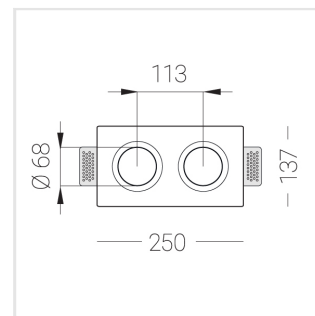

Встраиваемый гипсовый светильник

Зенит
Светотехническое производство

Twins Lens A25 16W 830 D24° IP44/20 DA

ze11042274

220-240 В

IP44

Ra >80

3 SDCM

Комплектация

Корпус	1
Световой модуль	2
Блок питания	1
Крепежный элемент	2
Винт M5x6	4
Саморез	2
ГроверD5	4
Присоска	1

Производитель оставляет за собой право вносить изменения в комплектацию светильника.

Технические характеристики

Размеры: 232x137x70 мм

Двухмодульный светильник

Корпус: Гипс

Источник света: LED

Класс электробезопасности: II

Степень защиты: IP44

Номинальная мощность: 16 Вт