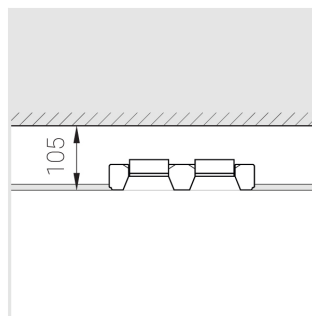

Встраиваемый гипсовый светильник

Зенит
Светотехническое производство

Twins Lens A25 16W 830 D24° IP44/20 DA

ze11042274

220-240 В

IP44

Ra >80

3 SDCM

Комплектация

Корпус	1
Световой модуль	2
Блок питания	1
Крепежный элемент	2
Винт M5x6	4
Саморез	2
ГроверD5	4
Присоска	1

Производитель оставляет за собой право вносить изменения в комплектацию светильника.

Технические характеристики

Размеры: 232x137x70 мм

Двухмодульный светильник

Корпус: Гипс

Источник света: LED

Класс электробезопасности: II

Степень защиты: IP44

Номинальная мощность: 16 Вт

Световой поток светильника*: 1476 лм

Светоотдача*: 92 лм/Вт

Цветовая температура*: 3000 К

Индекс цветопередачи*: Ra >80

Стабильность цветовой температуры*: 3 SDCM

cos *: 0.88

Блок питания**: Драйвер в комплекте

Все параметры, отмеченные *, являются расчетными значениями. Зенит использует проверенные и испытанные компоненты от ведущих поставщиков. Тем не менее допускается наличие отдельных сбоев связанных с технологией светодиодов в течение срока службы продукта.

** — производитель оставляет за собой право замены блока питания на аналогичный, имеющий те же характеристики.