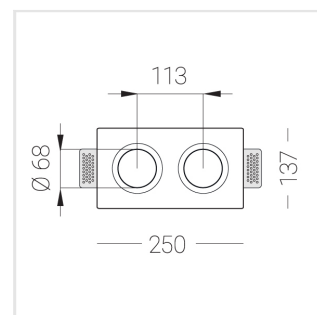

Встраиваемый гипсовый светильник

Зенит
Светотехническое производство

Twins Lens A25 12W 930 D24° IP44/20 DA

ze11042289

EAC 220-240 В  IP44 Ra >90 3 SDCM

Комплектация

Корпус	1
Световой модуль	2
Блок питания	1
Крепежный элемент	2
Винт M5x6	4
Саморез	2
ГроверD5	4
Присоска	1

Производитель оставляет за собой право вносить изменения в комплектацию светильника.

Технические характеристики

Размеры: 232x137x70 мм

Двухмодульный светильник

Корпус: Гипс

Источник света: LED

Класс электробезопасности: II

Степень защиты: IP44

Номинальная мощность: 12.2 Вт

Световой поток светильника*: 986 лм

Светоотдача*: 81 лм/Вт

Цветовая температура*: 3000 К

Индекс цветопередачи*: Ra >90

Стабильность цветовой температуры*: 3 SDCM