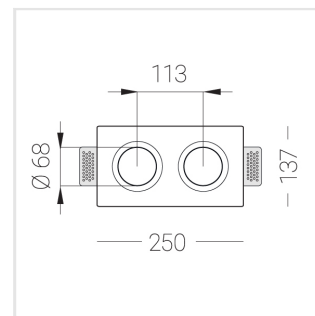

Встраиваемый гипсовый светильник

Зенит
Светотехническое производство

Twins Lens A25 16W 930 D24° IP44/20 DA

ze11042292

220-240 В

IP44

Ra >90

3 SDCM

Комплектация

Корпус	1
Световой модуль	2
Блок питания	1
Крепежный элемент	2
Винт M5x6	4
Саморез	2
ГроверD5	4
Присоска	1

Производитель оставляет за собой право вносить изменения в комплектацию светильника.

Технические характеристики

Размеры: 232x137x70 мм

Двухмодульный светильник

Корпус: Гипс

Источник света: LED

Класс электробезопасности: II

Степень защиты: IP44

Номинальная мощность: 16 Вт