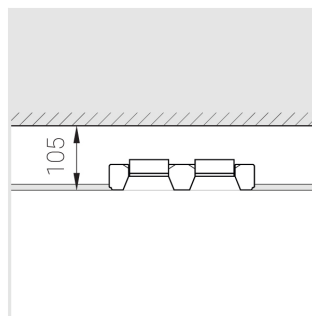

Встраиваемый гипсовый светильник

Зенит
Светотехническое производство

Twins Lens A25 12W 830 D10° triac

ze11042360

220-240 В

IP20

Ra >80

3 SDCM

Комплектация

Корпус	1
Световой модуль	2
Блок питания	1
Крепежный элемент	2
Винт M5x6	4
Саморез	2
ГроверD5	4
Присоска	1

Производитель оставляет за собой право вносить изменения в комплектацию светильника.

Технические характеристики

Размеры: 232x137x70 мм

Двухмодульный светильник

Корпус: Гипс

Источник света: LED

Класс электробезопасности: II

Степень защиты: IP20

Номинальная мощность: 13.7 Вт

Световой поток светильника*: 1054 лм

Светоотдача*: 77 лм/Вт

Цветовая температура*: 3000 К

Индекс цветопередачи*: Ra >80

Стабильность цветовой температуры*: 3 SDCM

cos *: 0.96

Блок питания**: Драйвер в комплекте

Все параметры, отмеченные *, являются расчетными значениями. Зенит использует проверенные и испытанные компоненты от ведущих поставщиков. Тем не менее допускается наличие отдельных сбоев связанных с технологией светодиодов в течение срока службы продукта.

** — производитель оставляет за собой право замены блока питания на аналогичный, имеющий те же характеристики.