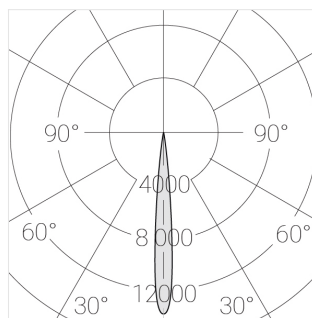

Встраиваемый гипсовый светильник

Зенит
Светотехническое производство

Twins Lens A25 12W 830 D10° triac

ze11042360

220-240 В

IP20

Ra >80

3 SDCM

Технические характеристики

Размеры: 232x137x70 мм

Двухмодульный светильник

Корпус: Гипс

Источник света: LED

Класс электробезопасности: II

Степень защиты: IP20

Номинальная мощность: 13.7 Вт