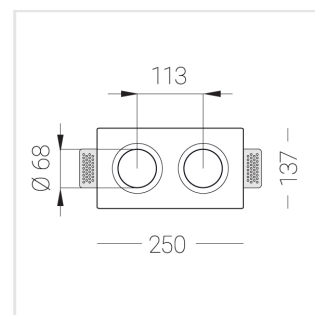

Встраиваемый гипсовый светильник

Зенит
Светотехническое производство

Twins Lens A25 12W 830 D10° triac

ze11042360

220-240 В

IP20

Ra >80

3 SDCM

Комплектация

Корпус	1
Световой модуль	2
Блок питания	1
Крепежный элемент	2
Винт M5x6	4
Саморез	2
ГроверD5	4
Присоска	1

Производитель оставляет за собой право вносить изменения в комплектацию светильника.

Технические характеристики

Размеры: 232x137x70 мм

Двухмодульный светильник

Корпус: Гипс

Источник света: LED

Класс электробезопасности: II

Степень защиты: IP20

Номинальная мощность: 13.7 Вт