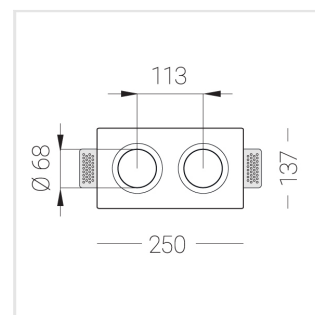

Встраиваемый гипсовый светильник

Зенит
Светотехническое производство

Twins Lens A25 16W 830 D10° triac

ze11042363

EAC 220-240 В  IP20 Ra >80 3 SDCM

Комплектация

Корпус	1
Световой модуль	2
Блок питания	1
Крепежный элемент	2
Винт M5x6	4
Саморез	2
ГроверD5	4
Присоска	1

Производитель оставляет за собой право вносить изменения в комплектацию светильника.

Технические характеристики

Размеры: 232x137x70 мм

Двухмодульный светильник

Корпус: Гипс

Источник света: LED

Класс электробезопасности: II

Степень защиты: IP20

Номинальная мощность: 17.2 Вт

Световой поток светильника*: 1340 лм

Светоотдача*: 78 лм/Вт

Цветовая температура*: 3000 К

Индекс цветопередачи*: Ra >80

Стабильность цветовой температуры*: 3 SDCM