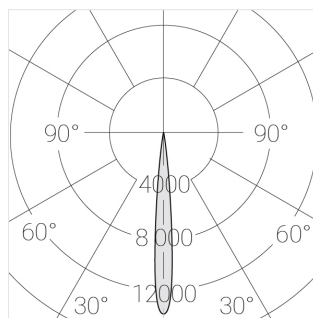

Встраиваемый гипсовый светильник

Зенит
Светотехническое производство

Twins Lens A25 16W 830 D10° triac

ze11042363

EAC 220-240 В  IP20 Ra >80 3 SDCM

Комплектация

Корпус	1
Световой модуль	2
Блок питания	1
Крепежный элемент	2
Винт M5x6	4
Саморез	2
ГроверD5	4
Присоска	1

Производитель оставляет за собой право вносить изменения в комплектацию светильника.

Технические характеристики

Размеры: 232x137x70 мм

Двухмодульный светильник

Корпус: Гипс

Источник света: LED

Класс электробезопасности: II

Степень защиты: IP20

Номинальная мощность: 17.2 Вт

Световой поток светильника*: 1340 лм

Светоотдача*: 78 лм/Вт

Цветовая температура*: 3000 К

Индекс цветопередачи*: Ra >80

Стабильность цветовой температуры*: 3 SDCM