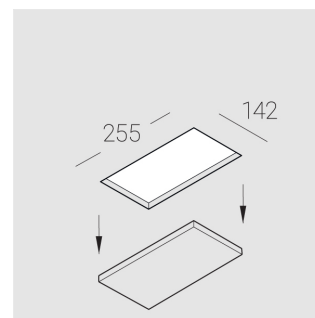

Встраиваемый гипсовый светильник

Зенит
Светотехническое производство

Twins Lens A25 16W 830 D10° triac

ze11042363

EAC 220-240 В  IP20 Ra >80 3 SDCM

Комплектация

Корпус	1
Световой модуль	2
Блок питания	1
Крепежный элемент	2
Винт M5x6	4
Саморез	2
ГроверD5	4
Присоска	1

Производитель оставляет за собой право вносить изменения в комплектацию светильника.

Технические характеристики

Размеры: 232x137x70 мм

Двухмодульный светильник

Корпус: Гипс

Источник света: LED

Класс электробезопасности: II