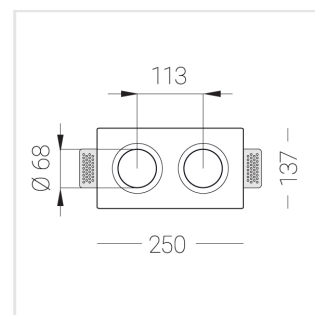

Встраиваемый гипсовый светильник

Зенит
Светотехническое производство

Twins Lens A25 16W 840 D24° triac

ze11042370

220-240 В

IP20

Ra >80

3 SDCM

Комплектация

Корпус	1
Световой модуль	2
Блок питания	1
Крепежный элемент	2
Винт M5x6	4
Саморез	2
ГроверD5	4
Присоска	1

Производитель оставляет за собой право вносить изменения в комплектацию светильника.

Технические характеристики

Размеры: 232x137x70 мм

Двухмодульный светильник

Корпус: Гипс

Источник света: LED

Класс электробезопасности: II

Степень защиты: IP20

Номинальная мощность: 17.2 Вт