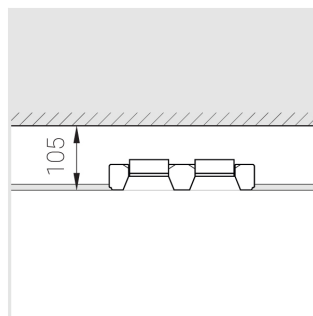

Встраиваемый гипсовый светильник

Зенит
Светотехническое производство

Twins Lens A25 12W 927 D24° triac

ze11042373

220-240 В

IP20

Ra >90

3 SDCM

Комплектация

Корпус	1
Световой модуль	2
Блок питания	1
Крепежный элемент	2
Винт M5x6	4
Саморез	2
ГроверD5	4
Присоска	1

Производитель оставляет за собой право вносить изменения в комплектацию светильника.

Технические характеристики

Размеры: 232x137x70 мм

Двухмодульный светильник

Корпус: Гипс

Источник света: LED

Класс электробезопасности: II

Степень защиты: IP20

Номинальная мощность: 13.7 Вт

Световой поток светильника*: 926 лм

Светоотдача*: 67 лм/Вт

Цветовая температура*: 2700 К

Индекс цветопередачи*: Ra >90

Стабильность цветовой температуры*: 3 SDCM

cos *: 0.96

Блок питания**: Драйвер в комплекте

Все параметры, отмеченные *, являются расчетными значениями. Зенит использует проверенные и испытанные компоненты от ведущих поставщиков. Тем не менее допускается наличие отдельных сбоев связанных с технологией светодиодов в течение срока службы продукта.

** — производитель оставляет за собой право замены блока питания на аналогичный, имеющий те же характеристики.