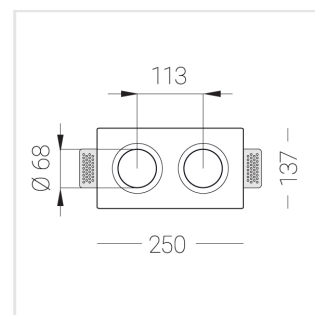

Встраиваемый гипсовый светильник

Зенит
Светотехническое производство

Twins Lens A25 12W 927 D24° triac

ze11042373

220-240 В

IP20

Ra >90

3 SDCM

Комплектация

Корпус	1
Световой модуль	2
Блок питания	1
Крепежный элемент	2
Винт M5x6	4
Саморез	2
ГроверD5	4
Присоска	1

Производитель оставляет за собой право вносить изменения в комплектацию светильника.

Технические характеристики

Размеры: 232x137x70 мм

Двухмодульный светильник

Корпус: Гипс

Источник света: LED

Класс электробезопасности: II

Степень защиты: IP20

Номинальная мощность: 13.7 Вт