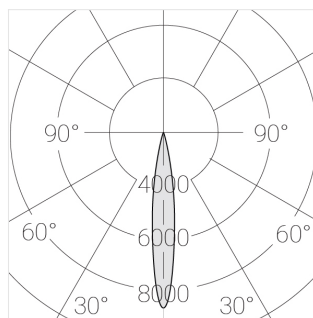

Встраиваемый гипсовый светильник

Зенит
Светотехническое производство

Twins Lens A25 12W 927 D24° triac

ze11042373

220-240 В

IP20

Ra >90

3 SDCM

Технические характеристики

Размеры: 232x137x70 мм

Двухмодульный светильник

Корпус: Гипс

Источник света: LED

Класс электробезопасности: II

Степень защиты: IP20

Номинальная мощность: 13.7 Вт