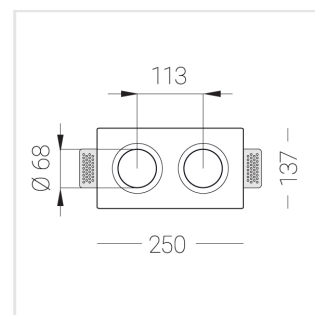

Встраиваемый гипсовый светильник

Зенит
Светотехническое производство

Twins Lens A25 12W 927 D36° triac

ze11042374

220-240 В

IP20

Ra >90

3 SDCM

Комплектация

Корпус	1
Световой модуль	2
Блок питания	1
Крепежный элемент	2
Винт M5x6	4
Саморез	2
ГроверD5	4
Присоска	1

Производитель оставляет за собой право вносить изменения в комплектацию светильника.

Технические характеристики

Размеры: 232x137x70 мм

Двухмодульный светильник

Корпус: Гипс

Источник света: LED

Класс электробезопасности: II

Степень защиты: IP20

Номинальная мощность: 13.7 Вт