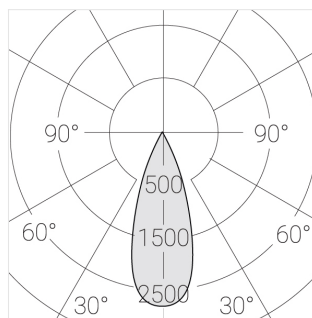

Встраиваемый гипсовый светильник

Зенит
Светотехническое производство

Twins Lens A25 12W 927 D36° triac

ze11042374

220-240 В

IP20

Ra >90

3 SDCM

Технические характеристики

Размеры: 232x137x70 мм

Двухмодульный светильник

Корпус: Гипс

Источник света: LED

Класс электробезопасности: II

Степень защиты: IP20

Номинальная мощность: 13.7 Вт